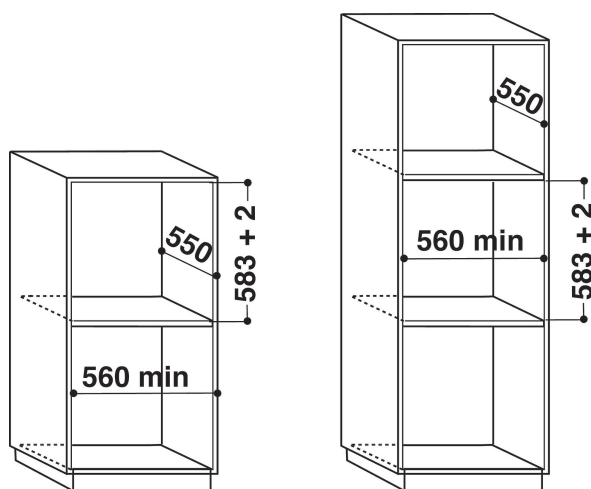

AKZ 246/WH

12NC: 858524661010

EAN-kode: 8003437823084

Whirlpool

SENSING THE DIFFERENCE

PRODUKTINFORMASJON

Produktgruppe	Ovn
Handelsbetegnelse	AKZ 246/WH
Hovedfarge på produktet	Hvit
Konstruksjonstype	Bygg-inn
Betjeningstype	Mekanisk og elektronisk
Type betjeningsinnstillinger og varselenheter	-
Er noen av betjeningskontrollene til koketoppen integrert?	Nei
Hvilke koketopper kan kontrolleres?	-
Automatiske programmer	Ja
Strøm	16
Spenning	220-240
Frekvens	50/60
Lengden på strømledningen	130
Støpseltype	Schuko
Dybde med 90 graders åpen dør	-
Høyde på produktet	595
Bredde på produktet	595
Dybde på produktet	564
Minste nisjehøyde	0
Minste nisjebredde	0
Nisjedybde	0
Nettovekt	40
Anvendbart volum (i ovnen)	65
Integrert rengjøringsystem	Pyrolyse
Rister	1
Brett	3