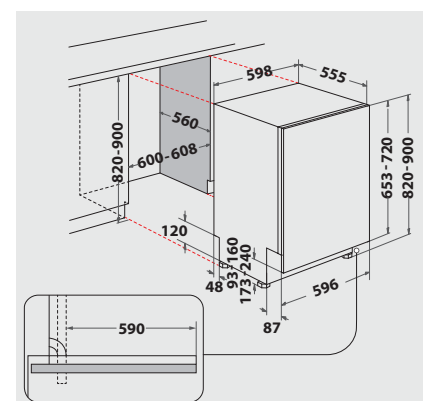

¹ Energieeffizienzklassen-Spektrum von A bis G