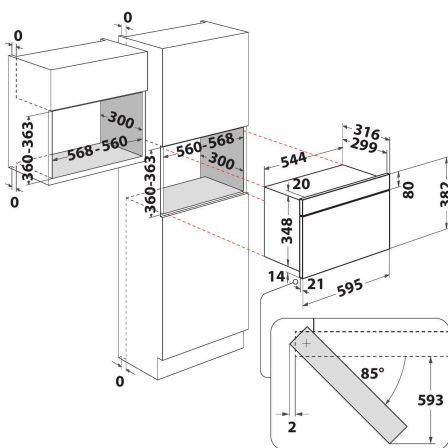

# MBNA920B

12NC: 859991659360

EAN-kode: 8003437396823

Whirlpool

SENSING THE DIFFERENCE

- Ovnsvolum: 22 liter
- Jet Start: hurtigstart på full effekt (30 sek/trykk)
- Jet Defrost-funksjon, rask og jevn tining
- Maks. mikrobølgeeffekt: 750 W
- Roterende bunnplate, diameter: 25 cm
- Tallerkenens maks. diameter: 280 mm
- Ventilasjon framme
- Sidehengslet dør
- 2 tilberedningsfunksjoner: mikrobølger, grill
- Tilkoplingseffekt: 1700 W
- Quartz Grill
- 700 W grill
- Kontrollpanel med grønn LED-display
- Barnesikring
- 700 W kvartsgrill
- 4 effektinnstillinger
- 3D mikrobølgesystem