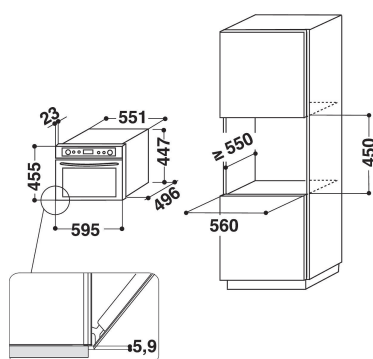

## DANE OGÓLNE

Grupa produktowa	Piekarnik parowy
Nazwa serii	KOSCX 45600
Dominujący kolor produktu	Inox
Typ budowy	Do zabudowy
Sterowanie	Elektroniczne
Elementy obsługi i sygnalizacji	LCD
Rodzaj urządzeń sterujących	Protruding knobs + buttons
Sposób grzania	Pure steam
Wymuszony obieg powietrza	Brak
Gorące powietrze z parą	Brak
Podgrzewanie	Tak
Rozmrażanie	Tak
Connectivity	Brak
Sous vide	Tak
Natężenie	10
Napięcie	230
Częstotliwość	50
Długość przewodu zasilającego	125
Rodzaj wtyczki	Brak
Ilość sposobów grzania	3
Wysokość urządzenia	455
Szerokość urządzenia	595
Głębokość urządzenia	537
Minimalna wysokość niszy	460
Minimalna szerokość niszy	568
Głębokość niszy	550
Waga netto	31
Pojemność użytkowa	29
Pojemność zbiornika na wodę	2
6th Sense / Dynamic Intelligence	Brak
Drabinki boczne	1
Blachy do pieczenia	1
Steam tray	Tak

## DANE TECHNCZNE

Number of glasses in door	Triple
Kontrola czasu	Elektroniczne
Lokalizacja generatora pary	Na zewnątrz komory
Zabezpieczenie	-
Liczba lamp wewnętrznych	1
Surface treatment	-
Prowadnice piekarnika	-
Termosonda	Tak