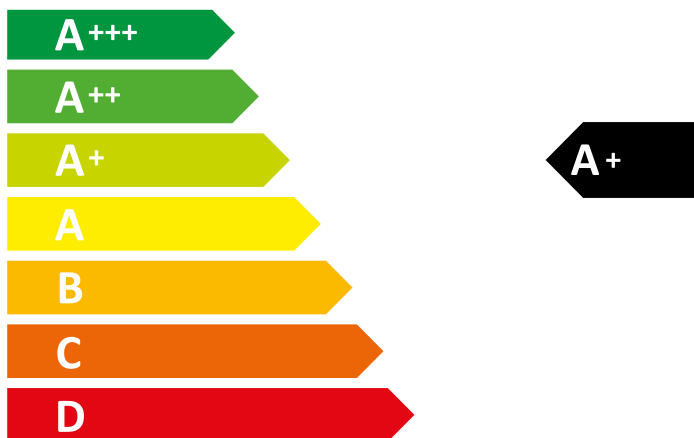

ENERG

енергия · ενεργεια

WHIRLPOOL

AKZM 8680/IX

73 L

0.91 kWh/cycle*

0.70 kWh/cycle*

* цикл · cyklus · portion · zykus · πρόγραμμα · ciclo · tsükkel · ohjelma · ciklus
ciklas · cikls · ciklu · cyclus · cykl · ciclu · program · cykel