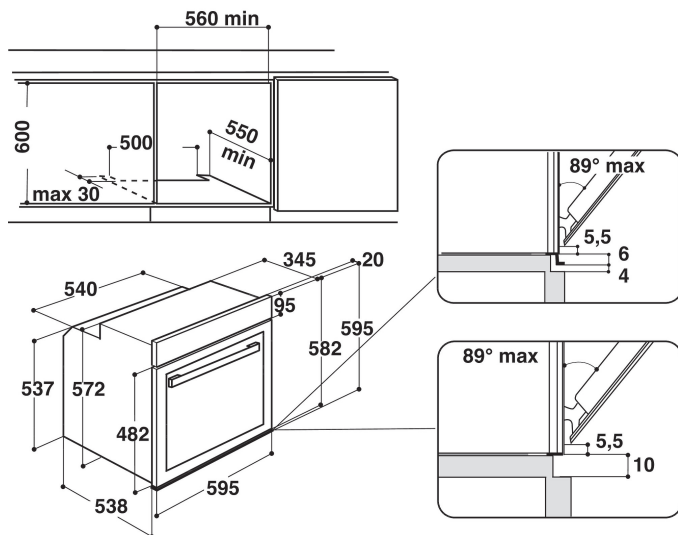

# AKZM 8920/GK

12NC: 852589201100

EAN-code: 8003437827853

Whirlpool

SENSING THE DIFFERENCE

- 6TH SENSE
- 30 Recepten
- StarClean reiniging
- Energieklasse A+
- Inhoud ovenruimte 73 liter
- Cook3: 3 verschillende gerechten tegelijk bereiden
- Optie „Niet voorverwarmen“ (Ready2Cook)
- Koude luchtcirculatie (ontdooien)
- Hete Lucht
- Grill
- Inductiebakplaat
- Eenvoudig te reinigen emailen binnenkant
- Turbo Grill
- Maxi Cooking functie voor het bereiden van grote stukken vlees
- Gebak-functie
- SoftClose ovendeur