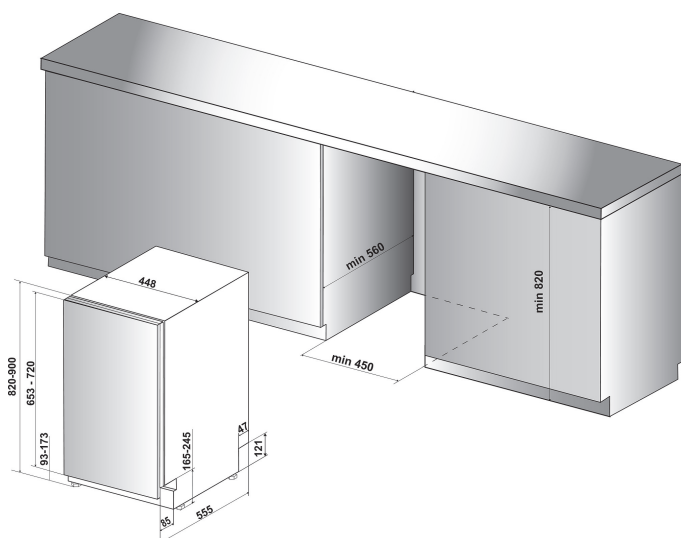

WSIC 3M27 C

12NC: 859991552410

Штрих-код (EAN) код: 8003437232954

Whirlpool

SENSING THE DIFFERENCE

- Тип встановлення: вбудовання
- Клас енергоефективності A++
- 10 комплект/комплектів
- Компактна модел шириною лише 45 см
- Технологія 6TH Sense
- Рівень шуму: 47 дБ(А)
- 9 л на цикл (2520 L per year)
- Третя корзина: Деко
- Самоочистний фільтер
- Відкладений старт 1-12 год.
- Регульовна верхня корзина
- Мультизональне миття Multizone
- Корзина для столових приборів
- Використання таблетованого миючого засобу
- Програма Інтенсивне миття 65°C
- Програма Попереднє миття
- Програма Експрес

Посудомийна машина Whirlpool інтегрована: сріблястий колір, вузька - WSIC 3M27 C

Характеристики інтегрованої посудомийної машини Whirlpool: сріблястий колір. Клас енергоефективності A++ для зменшення енергоспоживання. Регульовні ніжки для ідеальної стійкості навіть на не дуже рівній підлозі. Висока якість миття для надзвичайно чистого посуду. Висока якість сушіння, яка забезпечить першокласні результати.