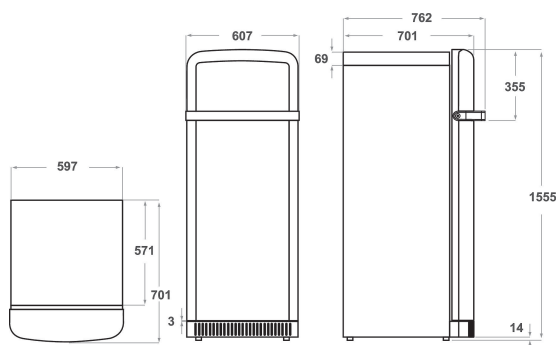

KCFMB 60150L

12NC: 851302896000

Codice EAN: 8003437042188

KitchenAid

CARATTERISTICHE PRINCIPALI

| | |
|---|------------------------|
| Linea prodotto | Frigorifero |
| Nome prodotto / codice commerciale | KCFMB 60150L |
| Codice EAN | 8003437042188 |
| Tipologia costruttiva del prodotto | freestanding |
| Tipo di installazione | A libera installazione |
| Tipo di controllo | Elettronico |
| Tipologia dei dispositivi di controllo e segnalazione | Digitale |
| Colore principale | Nero |
| Dati nominali collegamento elettrico | 80 |
| Corrente | 16 |
| Tensione | 220-240 |
| Frequenza | 50 |
| Lunghezza del cavo di alimentazione elettrica | 245 |
| Tipo di spina | Schuko |
| Capacità netta totale apparecchio | 230 |
| Numero di stelle | 4 |
| Numero di sistemi indipendenti di raffreddamento | 1 |
| Altezza del prodotto | 1500 |
| Larghezza del prodotto | 600 |
| Profondità del prodotto | 800 |
| Profondità con porta aperta a 90 gradi | - |
| Regolazione massima dei piedini | 0 |
| Peso netto | 71.03 |
| Cerniera porta | Sinistro |

SPECIFICHE TECNICHE

| | |
|--|-------------------------|
| Temperatura regolabile | Sì |
| Segnalazione guasti / Malfunzionamenti | Sia visivo che acustico |
| Processo di scongelamento comparto frigorifero | Automatico |
| Funzione raffreddamento veloce | No |
| Ventilatore interno comparto frigorifero | Sì |
| Ripiani per le bottiglie | No |
| Bloccaggio porte | - |
| Numero di ripiani nel compartimento frigorifero | 3 |
| Numero di ripiani regolabili nel compartimento frigorifero | 2 |
| Materiale dei ripiani | Vetro con profilo |
| Display temperatura del frigorifero | Digitale |