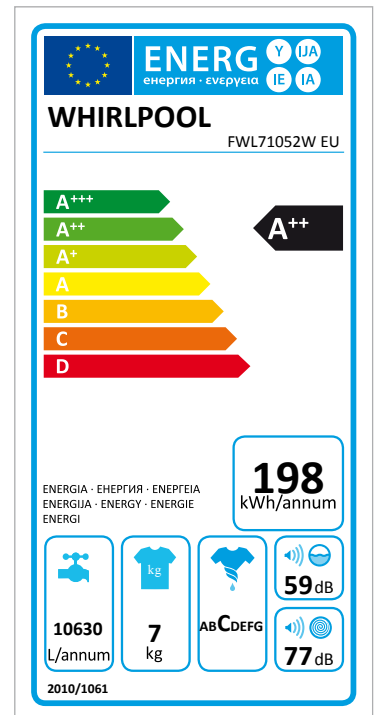

FWL71052W EU

12NC: 859991530550

Штрих-код (EAN) код: 8003437728525

Whirlpool

SENSING THE DIFFERENCE

ОСНОВНІ ХАРАКТЕРИСТИКИ

Група продуктів	Пральна машина
Тип конструкції	Окрема
Тип встановлення	Окрема
Зйомна верхня кришка	Ні
Тип завантаження	З фронтальним завантаженням
Основний колір продукту	Білий
Потужність електричного підключення (Вт)	1850
Струм (А)	10
Напруга (В)	220-240
Частота (Гц)	50
Довжина шнура живлення (см)	120
Тип вилки	Schuko
Висота продукту	845
Ширина продукту	595
Глибина продукту	575
Вага нетто (кг)	66

ТЕХНІЧНІ ХАРАКТЕРИСТИКИ

Автоматичні програми	Так/Є
Опції швидкості віджиму	Змінний(-а)
Без віджиму	Так/Є
Вимірювання ваги	-
Визначення типу тканини	-
Автоматичне визначення рівня забруднення	-
Контроль піноутворення	Так/Є
Контроль балансування	Так/Є
Тип системи безпеки	Ні
Опція прання у холодній воді	Ні
Індикація ходу програми	Так (Дисплей)
Індикація часу до завершення циклу	Ні
Опція Відкладеного старту	Постійний
Максимальний час відкладення старту (год.)	0
Матеріал шлангу	Пластик
Об'єм барабану (л)	52
Підключення до гарячої та холодної води?	Ні
Вага брутто (кг)	67
Висота продукту в упаковці	870
Ширина продукту в упаковці	640
Глибина продукту в упаковці	590

ЕНЕРГЕТИЧНЕ МАРКУВАННЯ

Клас енергоефективності - NEW (2010/30/EU)	A++
Річне енергоспоживання (кВт/рік) - NEW (2010/30/EU)	198
Клас прання	A
Максимальна швидкість віджиму (об./хв.) - NEW (2010/30/EU)	1000
Максимальне завантаження, бавовна (кг) - NEW (2010/30/EU)	7
Річне споживання води (л/рік) - NEW (2010/30/EU)	10630
Енергоспоживання за температури 60 °C повне завантаження	1.115
Енергоспоживання у режимі stand-by - NEW (2010/30/EU)	8
Енергоспоживання у режимі Вимкнено - NEW (2010/30/EU)	0.5
Кількість вологи у %після сушіння з макс.швид. віджиму - NEW (2010/30/EU)	62
Середній час прання програма Бавовна 60°C (повне завантаження) - NEW (2010/30/EU)	180
Рівень шуму прання (дБ(A) re 1 pW)	59
Рівень шуму віджиму (дБ(A) re 1 pW)	77