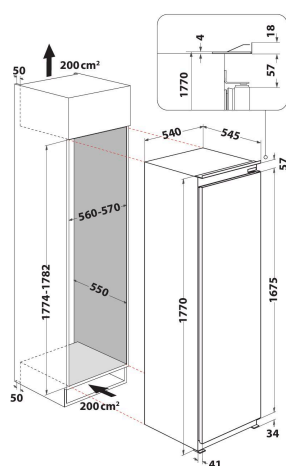

ARG 18081 A++

12NC: 853417396000

EAN-kode: 8003437041402

Whirlpool

SENSING THE DIFFERENCE

- Energiklasse: A++
- 6TH SENSE FreshControl
- Kapasitet, netto: 314 liter
- Mål, HxBxD: 1771x540x545 mm
- Dør som kan hengsles om
- Støynivå: 34 dB(A)
- Antibakterielt luftfilter
- Regulerbar temperatur
- Dynamisk kjøling med kjølevifte
- Touchdisplay (på fronten)
- Kjølesystem for Kjøleskapsesjon: No Frost
- Flaggskip interiør-estetikk
- 5 justerbare dørhyller
- LED-belysning
- 2 grønnsaksskuffer
- Flaskehylle i metall
- 7 hyller i kjøleskapsesjonen