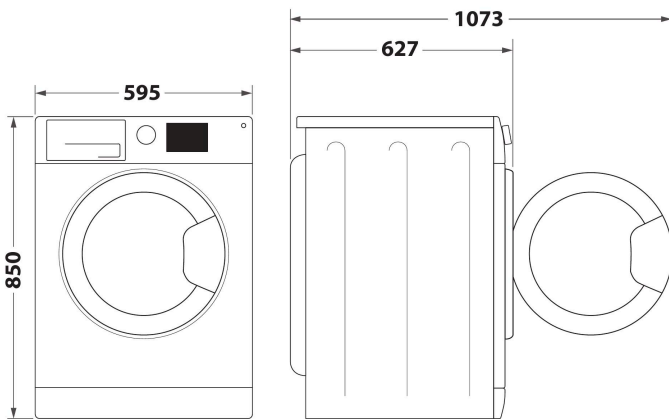

FFB 8248 BV UA

12NC: 859991632760

Штрих-код (EAN) код: 8003437048111

Whirlpool

SENSING THE DIFFERENCE

- Клас енергоефективності A+++
- Завантаження прання: 8 кг
- Максимальна швидкість віджиму: 1200 об./хв.
- Технологія 6th Sense
- Опція FreshCare+
- Програма Щоденне 30° (Daily)
- Програма Щоденне 40° (Daily)
- Програма Щоденне мікс. 40° (Daily mixed)
- Програма Еко-бавовна (Eco Cotton)
- Програма Освіжити парюю
- Програма Мікс
- Програма Ковдри (Велики речі)
- Програма Спорт
- Програма Делікатне
- Індикація ходу програми
- Відміна програми
- Clean+

Пральна машина Whirlpool з фронтальним завантаженням соло: 8 кг - FFB 8248 BV UA

Характеристики соло пральної машини Whirlpool: білий колір. Завантаження 8 кг. Клас енергоефективності A+++ для виняткової економії. Швидкий та енергоефективний віджим зі швидкістю 1200 об./хв. Ексклюзивна технологія 6th SENSE автоматично адаптує налаштування відповідно до кожного обраного Вам циклу та програми, забезпечуючи якість прання

Технологія 6th Sense

Відчуйте ідеальне піклування. Інтелектуальні датчики 6th Sense адаптують налаштування відповідно до об'єму та типу завантаження, оптимізуючи витрати часу, енергії та води.

Технологія FreshCare+

Ця технологія стане незамінним рішенням у тих випадках, коли ви не встигли або забули вийняти білизну відразу після прання, адже навіть тоді ваша білизна залишиться свіжою та м'якою. Технологія FreshCare+ передбачає періодичне двостороннє обертання барабана в поєднанні з помірним відпарюванням. Ця дія покращує циркуляцію повітря в барабані, запобігаючи утворенню неприємних запахів і зменшуючи зминання білизни за рахунок підтримки оптимального рівня вологості. Ви можете активувати опцію FreshCare+ під час налаштування основних параметрів прання або безпосередньо під час прання*. Відмінити опцію можна у будь-який час.

Програма "Освіжити парюю"

Програма "Освіжити парюю" відновлює свіжість вашого одягу без зайвого прання. Одяг готовий лише за 20 хвилин. Пральна машина створює потік пари, який проникає у волокна, видаляє неприємні запахи, розправляє волокна та розгладжує складки.

Двигун SenseInverter

Безшумна робота. Інноваційний інверторний двигун SENSE Inverter забезпечить тривалу безшумну роботу. Насолоджуйтесь ідеальними результатами та тишею.

1200 обертів на хвилину

Надзвичайна швидкість. Швидкість віджиму цієї моделі пральної машини Whirlpool складає 1200 оборотів на хвилину.

Клас енергоефективності C

Насолоджуйтесь чудовою продуктивністю та економією енергії з класом енергоефективності C.