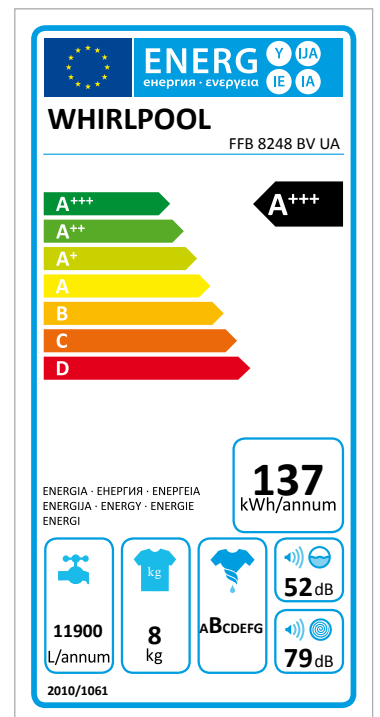

FFB 8248 BV UA

12NC: 859991632760

Штрих-код (EAN) код: 8003437048111

Whirlpool

SENSING THE DIFFERENCE

ОСНОВНІ ХАРАКТЕРИСТИКИ

Група продуктів	Пральна машина
Тип конструкції	Окрема
Тип встановлення	Окрема
Зйомна верхня кришка	Ні
Тип завантаження	З фронтальним завантаженням
Основний колір продукту	Білий
Потужність електричного підключення (Вт)	1850
Струм (А)	10
Напруга (В)	220-240
Частота (Гц)	50
Довжина шнура живлення (см)	120
Тип вилки	Schuko
Висота продукту	845
Ширина продукту	595
Глибина продукту	630
Вага нетто (кг)	67

ТЕХНІЧНІ ХАРАКТЕРИСТИКИ

Автоматичні програми	Так/Є
Опції швидкості віджиму	Змінний(-а)
Без віджиму	Так/Є
Вимірювання ваги	-
Визначення типу тканини	-
Автоматичне визначення рівня забруднення	-
Контроль піноутворення	Так/Є
Контроль балансування	Так/Є
Тип системи безпеки	Ні
Опція прання у холодній воді	Ні
Індикація ходу програми	-
Індикація часу до завершення циклу	Так/Є
Опція Відкладеного старту	Постійний
Максимальний час відкладення старту (год.)	0
Матеріал шлангу	Пластик
Об'єм барабану (л)	54
Підключення до гарячої та холодної води?	Ні
Вага брутто (кг)	68
Висота продукту в упаковці	870
Ширина продукту в упаковці	640
Глибина продукту в упаковці	645

ЕНЕРГЕТИЧНЕ МАРКУВАННЯ

Клас енергоефективності - NEW (2010/30/EU)	A+++
Річне енергоспоживання (кВт/рік) - NEW (2010/30/EU)	137
Клас прання	A
Максимальна швидкість віджиму (об./хв.) - NEW (2010/30/EU)	1200
Максимальне завантаження, бавовна (кг) - NEW (2010/30/EU)	8
Річне споживання води (л/рік) - NEW (2010/30/EU)	11900
Енергоспоживання за температури 60 °C повне завантаження	0.694
Енергоспоживання у режимі stand-by - NEW (2010/30/EU)	8
Енергоспоживання у режимі Вимкнено - NEW (2010/30/EU)	0.5
Кількість вологи у %після сушіння з макс.швид. віджиму - NEW (2010/30/EU)	53
Середній час прання програма Бавовна 60°C (повне завантаження) - NEW (2010/30/EU)	230
Рівень шуму прання (дБ(A) re 1 pW)	52
Рівень шуму віджиму (дБ(A) re 1 pW)	79