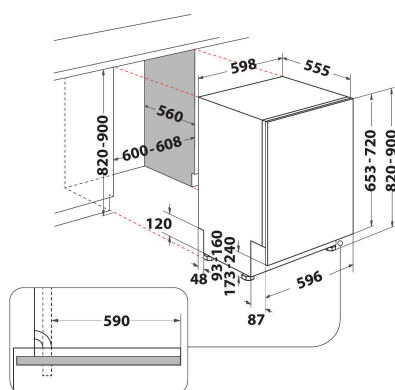

## AUSSTATTUNG

AUSSTATTUNG	
Bauform	Eingebaut
Art der Installation	Vollintegrierbar
Steuerung	Elektronisch
Bedienelemente	Ziffer
Arbeitsplatte abnehmbar	Nein
Farbe Gerät	Weiß
Anschlusswert	1900
Absicherung	10
Spannung	220-240
Frequenz	50
Länge Anschlusskabel	130
Steckerart	Schuko
Länge Zulaufschlauch	155
Länge Ablaufschlauch	150
Höhenverstellbare Füße	Ja - alle
Gerätehöhe	820
Gerätebreite	598
Gerätetiefe	555
Nischenhöhe minimal	0
Nischenhöhe maximal	0
Nischenbreite minimal	0
Nischenbreite maximal	0
Nischentiefe	560
Nettogewicht	35,5
Bruttogewicht	37,5

## TECHNISCHE DETAILS

Automatikprogramm	Ja
Max. Wasserzulauftemperatur	60
Startzeitvorwahlmöglichkeiten	Stufenlos
Startzeitvorwahl max.	12
Programmablaufanzeige	-
Restzeitanzeige	Ja
Salzmangelanzeige	Ja
Klarspülmangelanzeige	Ja
Sicherheitsvorrichtungen	Ja
Oberkorb verstellbar	Ja
Max. Geschirrgroße Oberkorb	0
Max. Geschirrgroße Unterkorb	0
Höchste Anzahl von Maßgedecken (EU 2017/1369)	14
Erhöhte Installation	Nein