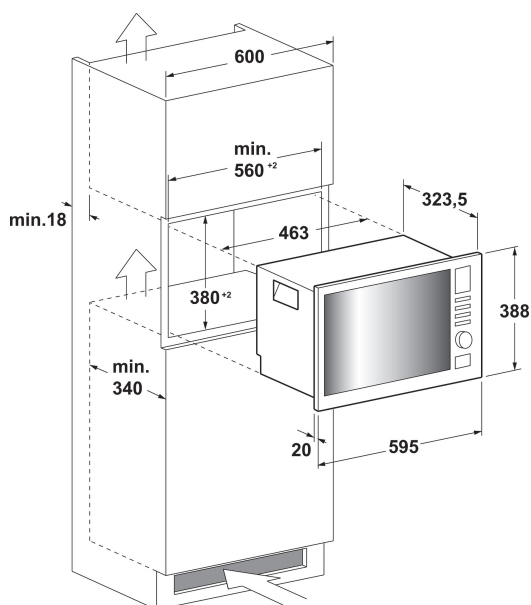

MWI 121.2 X

12NC: F102856

EAN-kode: 8050147028568

PRODUKTINFORMASJON

Produktgruppe	Mikrobølgeovn
Handelsbetegnelse	MWI 121.2 X
Hovedfarge på produktet	Rustfritt
Type mikrobølgeovn	Kun mikro
Konstruksjonstype	Bygg-inn
Betjeningstype	Elektronisk
Type betjeningsinnstillinger og varselenheter	Digit
Ekstra tilberedningsmetode grill	Nei
Crisp	Nei
Steam	Nei
Ekstra tilberedningsmetode viftefunksjon	Nei
Klokke	Ja
Automatiske programmer	Ja
Høyde på produktet	388
Bredde på produktet	594
Dybde på produktet	344
Minste nisjehøyde	378
Minste nisjebredde	560
Nisjedybde	340
Nettovekt	14.5
Ovnens kapasitet	20
Roterende tallerken	Ja
Diameter roterende tallerken	245
Integrert rengjøringsystem	Nei

TEKNISKE SPESIFIKASJONER

Strøm	10
Spenning	230
Frekvens	50
Lengden på strømledningen	100
Støpseltype	Schuko
Timer	Ja
Grilleffekt	0
Grilltype	I/t
Materiale inne i ovnen	Rustfritt stål
Innvendig belysning	Ja
Ekstra tilberedningsmetode grill	Nei
Plassering av innvendige lamper	Ceiling