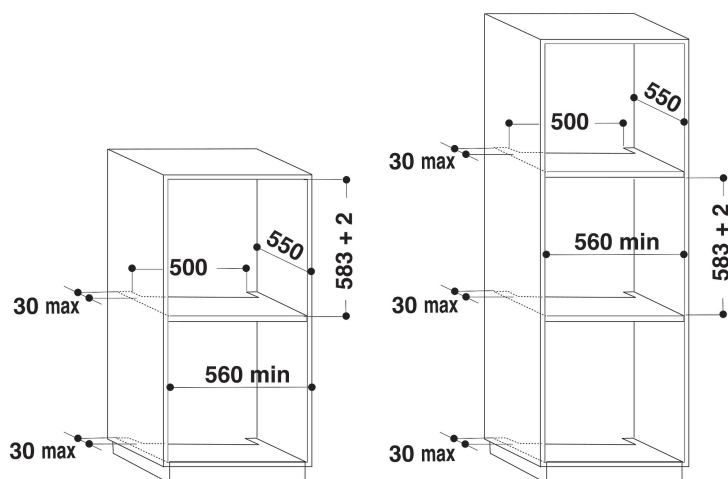

AKZM 8380/IXL

12NC: 852583810100

Codul GTIN (EAN): 8003437830310

Whirlpool

SENSING THE DIFFERENCE

- Tehnologia 6TH Sense
- 30 Rețete
- SmartClean
- Clasă energetică A+
- Cavitare 73 litri
- Cook3
- Ready2Cook
- Funcția Decongelare
- Preparare cu ventilator cu funcția aer forțat
- Grill
- Interior emailat ușor de curățat
- Funcție Turbo Grill
- Coacere Maxi
- Funcție Produse de patiserie
- Ușă de închidere lentă
- Rețete preferate
- Funcții speciale