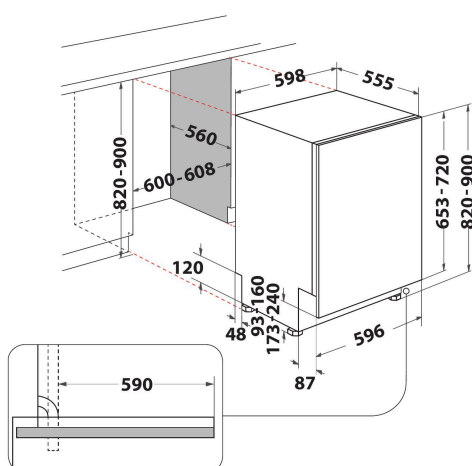

WIC 3C33 PE

12NC: 859991603580

EAN-kod: 8003437611032

Whirlpool

SENSING THE DIFFERENCE

- Installationstyp: Inbyggd
- Energiklass A+++
- 14 platsinställningar
- 6TH SENSE sensorteknik
- Ljudnivå 43 dB(A)
- Vattenförbrukning per standarddiskcykel 9.5 l. (2660 l. per år)
- PowerCleanPRO funktion, jetstrålar rengör den tuffaste disken
- PowerCleanPRO funktion, jetstrålar rengör den tuffaste disken
- Startfördröjning 1-12 tim.
- Extra tyst program
- FlexiSpace
- Höj - och sänkbar överkorg
- Multizonfunktion, för disk i endast över- eller underkorg
- Bestickkorg

Whirlpool integrerad diskmaskin: färg silver, 60 cm - WIC 3C33 PE

Denna integrerade diskmaskin från Whirlpool är utrustad med: silverfärg. Mycket låg energiförbrukning, energieffektiv modell i energiklass A+++.

Justerbara fötter, för utmärkt stabilitet på ojämna golv och underlag. Mycket tystgående tack vare nyskapande teknik. Utmärkt diskeffekt, för ett perfekt rent resultat.

EcoFriendly

Enastående besparingar. Whirlpools 6TH SENSE-teknik använder intelligenta sensorer som kontinuerligt övervakar diskcykeln, spårar graden av nedsmutsning och justerar resurserna därefter. Tekniken säkerställer ett optimalt diskresultat och sparar upp till 50% energi, vatten och tid. (* Jämförelse mellan lägsta och högsta förbrukning i 6th SENSE-programmen).

NaturalDry

Whirlpools NaturalDry-funktion öppnar automatiskt diskmaskinens lucka i slutet av programmet. Detta bidrar till högre energieffektivitet och bättre torkresultat.

Ljussignal på golvet

En diskret påminnelse. Den här Whirlpool-diskmaskinen projicerar ett elegant och diskret ljus som signalerar att diskcykeln är slut.

Plats för 14 kuvert

Gott om utrymme. Whirlpool diskmaskin som rymmer upp till 14 standardkuvert.

Tyst

Tystgående. Whirlpool-diskmaskin utformad för att ge optimala diskresultat och diska tyst.

6TH SENSE Technology

Intelligenta sensorer identifierar smutsighetsgraden på disken och anpassar automatiskt diskcykeln för att optimera resursförbrukningen.

D energieffektivitet

Optimal energieffektivitet. Din diskmaskins D-energi klass ger dig både prestanda och optimal energiförbrukning.

Startfördröjning

Skräddarsytt för dig. Funktion för startfördröjning gör att du kan programmera diskmaskinen till att starta ett program vid en senare tidpunkt.

Multizone

Twätta bara en korg i taget när du väljer detta program.