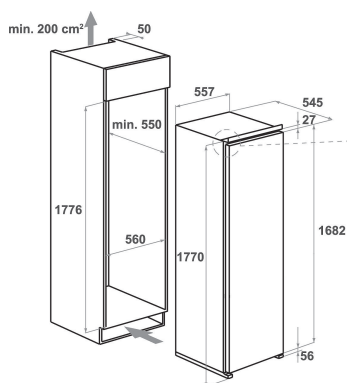

## CARACTERISTIQUES PRINCIPALES

Groupe de produit	Réfrigérateur
Référence commerciale	KCBMS 18602 2
Code EAN	8003437047664
Type de construction	Encastrable
Type de montage	Intégration total
Type de commande	Electronique
Types de dispositifs de réglage et d'alarme	LEDs
Couleur principale du produit	Blanc
Puissance de raccordement	130
Intensité	16
Tension	220-240
Fréquence	50
Longueur du cordon électrique	245
Type de prise	Schuko
Capacité nette totale	292
Nombre d'étoiles	4
Nombre de circuits de froid	1
Hauteur du produit	1771
Largeur du produit	540
Profondeur du produit	557
Profondeur porte ouverte à 90°	-
Réglage maximum de la hauteur des pieds	0
Poids net	52
Charnière de la porte	Droite réversible