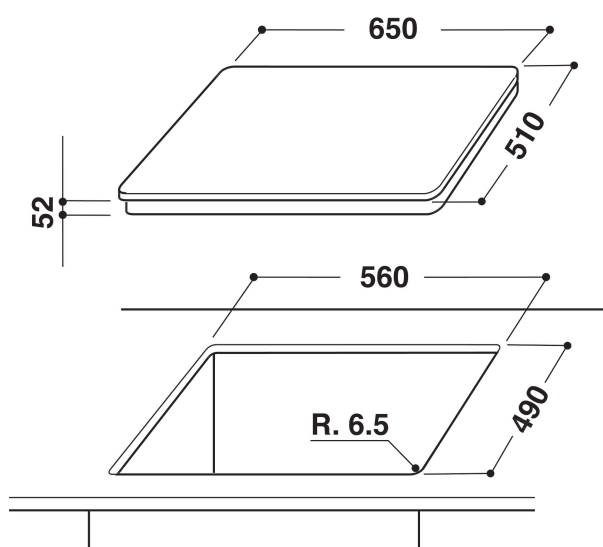

KHIP4 65510

12NC: 859991014450

EAN-code: 8003437831959

KitchenAid

BELANGRIJKSTE KENMERKEN

Productgroep	Kookplaat
Uitvoering	Inbouw
Type besturing	Elektronisch
Type bedienings- en signaleringselementen	-
Aantal gasbranders	0
Aantal elektrische kookzones	4
Aantal elektrische platen	0
Aantal stralingszones	0
Aantal halogeenzones	0
Aantal inductiezones	4
Aantal elektrische warmhoudzones	0
Positie bedieningspaneel	Front
Materiaal basisoppervlak	Glas
Belangrijkste kleur van het product	Zwart
Aansluitwaarde (W)	8000
Waarde gasaansluiting	0
Stroom	34,4
Spanning	230
Frequentie	50/60
Lengte elektriciteitsnoer	150
Type stekker	Nee
Gasaansluiting	n.v.t
Breedte van het product	655
Hoogte van het product	56
Diepte van het product	515
Minimale nishoogte	30
Minimale nisbreedte	560
Nisdiepte	490
Nettogewicht	14
Automatische programma's	Ja