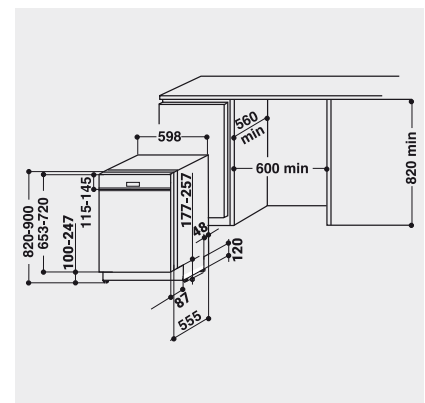

¹ Energieeffizienzklassen-Spektrum von A+++ bis D