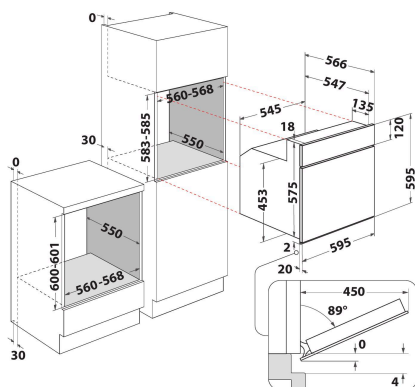

## ALAPTULAJDONSÁGOK

Termékcsoport	Sütő
Kereskedelmi elnevezés	AKP 461/NB
Termék színe	Fekete
Konstruktív kivitel	Beépíthető
Vezérlés módja	Mechanikus és elektronikus
Type of control settings	-
Minden főzőlap-kapcsoló be van építve?	Nem
Milyen főzőlapot tud vezérelni?	-
Automatikus programok	Igen
Áramfelvétel (A)	16
Feszültség (V)	220-240
Frekvencia (Hz)	50/60
Elektromos csatlakozókábel hossza (cm)	90
Csatlakozódugó típusa	Nem
Termékmélység 90°-ban nyitott ajtónál (mm)	-
Termékmagasság	595
Termék szélessége	595
Termékmélység	564
Minimális beépítési magasság	0
Minimális beépítési szélesség	0
Beépítési mélység	0
Nettó tömeg (kg)	33
Usable volume (of cavity)	65
Beépített tisztítórendszer	Nem
Grids of the cavity	1
Tartók/tálcák	3

## MŰSZAKI ADATOK

Időzítő	-
Idővezérlés	Elektronikus
Időbeállítási opciók	Indítás és leállítás
Biztonsági eszköz	-
Belső világítás	Igen
Number of interior lights of the cavity	1
Position of interior lights of the cavity	Elöl
Oven guides of the cavity	Rácsok
Probe of the cavity	Nem