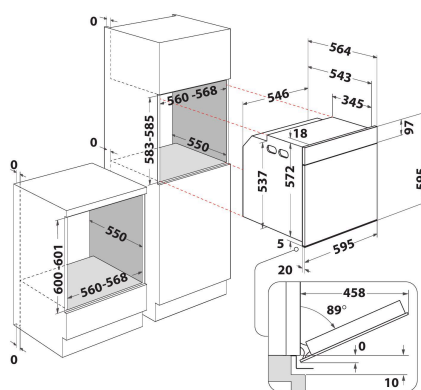

AKZ9S 8270 FB

12NC: 859991670570

GTIN (EAN) kód: 8003437836213

Whirlpool

SENSING THE DIFFERENCE

ZÁKLADNÁ CHARAKTERISTIKA

Skupina výrobkov	Rúra
Obchodný kód	AKZ9S 8270 FB
Hlavná farba výrobku	Čierna
Typ konštrukcie	Vstavaná
Typ ovládania	Elektronický
Typ nastavenia ovládania	-
Sú niektoré ovládacie prvky varných dosiek integrované?	Nie
Ktoré druhy varných plôch možno ovládať?	-
Automatické programy	Áno
Prúd (A)	16
Napätie (V)	220-240
Frekvencia (Hz)	50/60
Dĺžka elektrického prívodného kábla (cm)	90
Typ zástrčky	Nie
Hĺbka pri otvorených dverách 90 stupňov (mm)	-
Výška výrobku	595
Šírka výrobku	595
Hĺbka zabaleného výrobku	564
Minimálna výška výklenku	0
Minimálna šírka výklenku	0
Hĺbka výklenku	0
Čistá hmotnosť (kg)	38
Využitelný objem (dutiny)	73
Integrovaný čistiaci systém	Pyrolytický + hydrolytický
Mriežky dutiny	1
Zásobníky	2

TECHNICKÉ VLASTNOSTI

Časovač	Áno
Časové ovládanie	Elektronický
Možnosti nastavenia času	Štart a stop
Bezpečnostné zariadenie	-
Vnútorné osvetlenie	Áno
Počet vnútorných svetiel dutiny	1
Poloha vnútorných svetiel dutiny	Zadná časť
Vedenie rúry v dutine	Teleskopická
Sonda dutiny	Nie