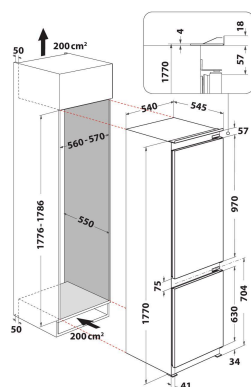

ART 66001

12NC: 859991605420

Código EAN: 8003437045868

Whirlpool

SENSING THE DIFFERENCE

DANE OGÓLNE

Grupo de produto	Combinação frigorífico/congelador
Tipo de instalação	Encastre
Tipo de controlo	Electrónicos
Tipo de construção	Encastre
Cor principal do produto	Branco
Classificação da ligação	140
Corrente	16
Voltagem	220-240
Frequência	50
Comprimento do cabo de alimentação eléctrica	245
Tipo de ficha	Schuko
Volume total do produto (UE 2017/1369)	273
Número de estrelas ou compartimento congelador	4
Altura do produto	1770
Largura do produto	540
Profundidade	545
Ajuste máximo dos pés	0
Peso líquido	50.6