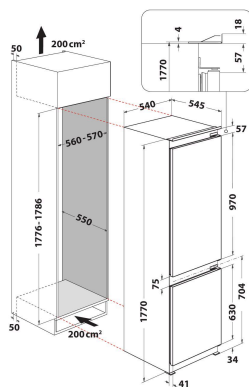

B 18 A1 D/I 1

12NC: F161125

EAN-kod: 8050147611258

 **INDESIT**
Life proof.

PRODUKTEGENSKAPER

Produktgrupp	Kombinerad kyl/frys
Installationstyp	Inbyggd
Typ av reglage	Mekanisk
Konstruktion	Inbyggd
Färg	Vit
Anslutningseffekt	140
Ström	16
Spänning	220-240
Frekvens	50
Antal kompressorer	1
Nätkabelns längd	245
Elkontakt	Schuko
Nettovolym, totalt	273
Stjärnmärkning	4
Höjd	1770
Bredd	540
Djup	545
Max höjjustering	0
Nettovikt	50.6