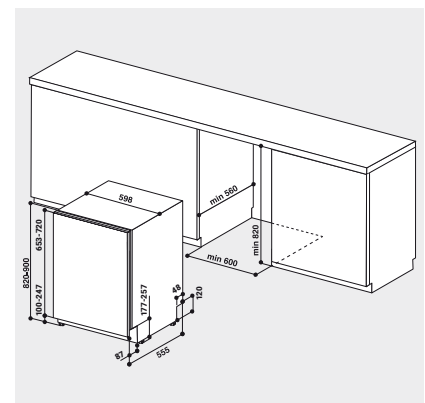

¹ Energieeffizienzklassen-Spektrum von A+++ bis D