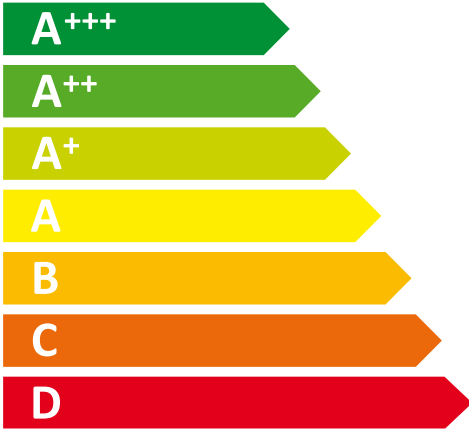

**ENERG**  
енергия · ενεργεια

# WHIRLPOOL

WME36652 W

ENERGIA · ЕНЕРГИЯ  
ΕΝΕΡΓΕΙΑ · ENERGIJA  
ENERGY · ENERGIE · ENERGI

**114**  
kWh/annum

**363** L

\* \*\* \*

**0** L

**38** dB