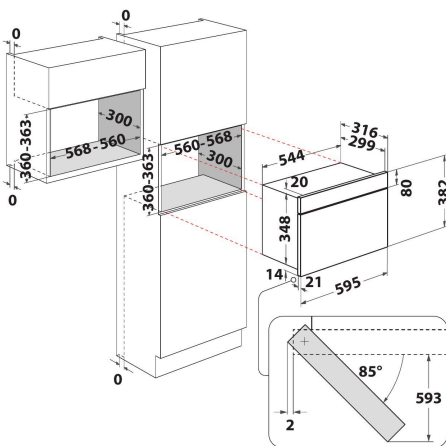

MBNA900X

12NC: 859991659440

EAN-kod: 8003437396830

Whirlpool

SENSING THE DIFFERENCE

- Ugnsvolym: 22 liter
- Jet Start: snabbstart på full effekt (30 sek/tryck)
- Jet Defrost funktion, snabb och jämn upptining
- Max. mikrovågseffekt: 750 W
- Roterade bottenplatta, diameter: 25 cm
- Maximal diameter på maten: 280 mm
- Frontventilation
- Sidohängd lucka
- Tillagningsfunktion: mikrovågor
- Anslutningsstorlek: 1300 W
- Elektronisk kontrollpanel med display (grön LED)
- Färg: Rostfritt stål
- Barnlås
- 4 effektlägen
- 3D mikrovågssystem
- Produktmått HxBxD: 382x595x320 mm
- 750 W, 4 effektlägen