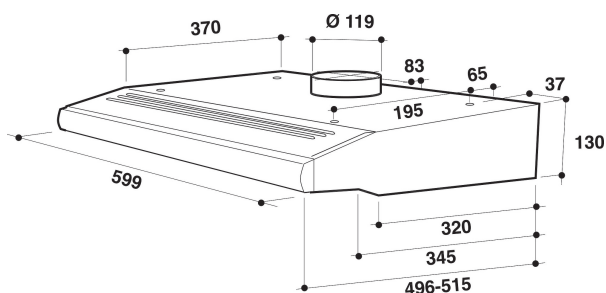

WSLCSE 65 AS W

12NC: 857842010080

GTIN (EAN) code: 8003437206597

Whirlpool

SENSING THE DIFFERENCE

ALAPTULAJDONSÁGOK

Termékcsoport	Páraelszívó
Készülékház színe	Fehér
Készülékház anyaga	Fém
Kürtő színe	Nincs adat
Kürtő anyaga	Nincs adat
Tipológia	Falra szerelhető
Beszereési mód	Falra szerelhető
Vezérlés módja	Mechanikus
Type of control settings	-
Dekor panel opciók	Lehetséges és alaptartozék
Motor helye	Beépített motor a páraelszívóban
Működési mód	Átváltható/átállítható
Elektromos csatlakozási érték (W)	133
Áramfelvétel (A)	0,6
Feszültség (V)	220-240
Frekvencia (Hz)	50/60
Length of Electrical Supply Cord (cm)	150
Csatlakozódugó típusa	Euro-csatlakozódugó
Chimney height (mm)	0-0
Termékmagasság, kürtő nélkül (mm)	130
Termékmagasság	130
Termék szélessége	599
Termékmélység	515
Minimális beépítési magasság	0
Minimális beépítési szélesség	0
Beépítési mélység	0
Nettó tömeg (kg)	5.4

MŰSZAKI ADATOK

Kézi vezérlőeszköz típusa	Csúszka/csúszóérintő
Automatikus vezérlőeszköz típusa	-
Motorok száma	1
Motorok teljes teljesítménye (W)	105
Number of speed settings: boost option availability	3
Boost presence	Nem
Maximum output air extraction (m ³ /h)	175
Boost position air extraction (m ³ /h)	0
Maximum output recirculating air (m ³ /h)	135
Boost position output recirculating (m ³ /h)	0
Világításvezérlés módja	Fokozatok
Világítások száma	1
Használatos lámpák típusa	Halogén
Világító lámpák teljes teljesítménye (W)	28
Légkivezetés átmérője (mm)	120
Levegő visszacsapó szelep	Nem
Zsírszűrő anyaga	Nem mosható szintetikus
Szagszűrő	Nem