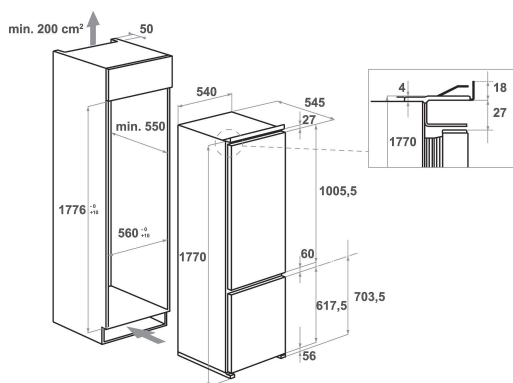

KCBCR 18600

12NC: 851301696010

EAN-nummer: 8003437040887

KitchenAid

PRODUKTEGENSKABER

Produktgruppe	Køl/frys kombination
Installation	Indbygning
Betjeningstype	Elektronisk
Installation	built-in
Primærfarve	Hvid
Tilslutningseffekt	160
EL-tilslutning (A)	16
Elementspænding	220-240
Frekvens	50
Antal kompressorer	1
Længde på elledning	245
Stiktype	Schuko
Samlet nettokapacitet	258
Stjernemærkning	4
Højde	1770
Bredde	540
Dybde	545
Maksimal regulering af stilleben	0
Nettovægt	59.2