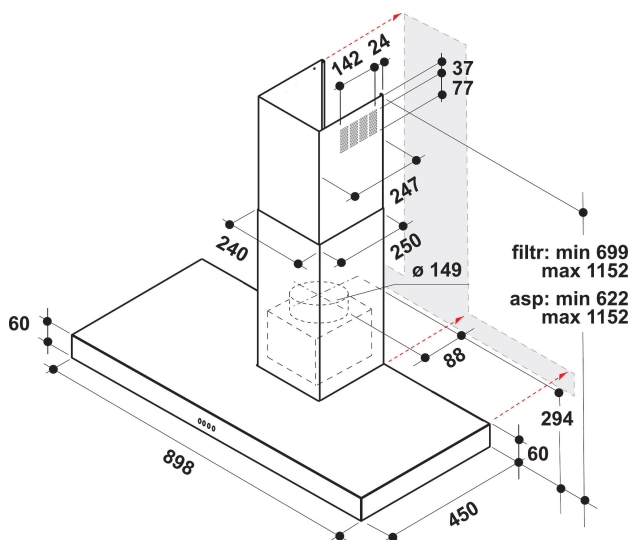

- Maksimalt lydnivå: 69 dB(A) re 1 pW
- Lydnivå (min.-maks): 53-69 dB(A) re 1 pW
- Kapasitet (min.-maks.): 284 - 610 m³/h + booster 720 m³/h
- Maks. kapasitet (utluft): 610 m³/h
- Energiklasse B
- Ekstraksjon / resirkulasjonshastighet 650 / 350 m³/h
- Antall hastigheter: 3 + 1 booster
- Luktfilter
- ZenMode - ekstra stille funksjon
- 2 LED, 5 W lamper
- 1 x 250 W motor
- Elektronisk Knob
- 3 Vaskebar aluminium fettfilter
- Fettfiltrering, effektivitetsklasse: C
- Belysning, effektivitetsklasse: A
- Fluidynamisk effektivitetsklasse: B