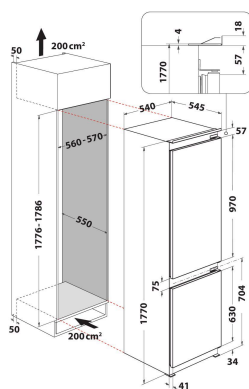

BCB 7030 AA

12NC: F095833

Código EAN: 8007842958331

Hotpoint

ARISTON

DANE OGÓLNE

Grupo de produto	Combinação frigorífico/congelador
Tipo de instalação	Encastre
Tipo de controlo	Electrónicos
Tipo de construção	Encastre
Cor principal do produto	Steel
Classificação da ligação	140
Corrente	16
Voltagem	220-240
Frequência	50
Número de compressores	1
Comprimento do cabo de alimentação eléctrica	245
Tipo de ficha	Schuko
Capacidade líquida total da unidade	273
Número de estrelas ou compartimento congelador	4
Altura do produto	1770
Largura do produto	540
Profundidade	545
Ajuste máximo dos pés	0
Peso líquido	50.6