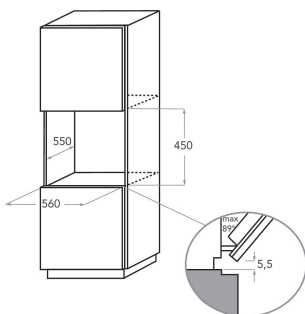

## PRODUKTEGENSKABER

Produktgruppe	Ovn
Modelbetegnelse	KOQCXB 45600
Primærfarve	Sort stål
Installation	Indbygning
Betjeningstype	Mekanisk og elektronisk
Display- og betjeningstype	LCD
Integreret betjening	-
Typen af kogeblus	-
Automatikprogrammer	Ja
EL-tilslutning (A)	10
Elementspænding	230
Frekvens	50
Længde på elledning	125
Stiktype	Nej
Dybde med åben dør 90 grader	-
Højde	455
Bredde	595
Dybde	537
Minimums indbygningshøjde	460
Minimums indbygningsbredde	568
Indbygningsmål, dybde	550
Nettovægt	31
Nettorumindhold	29
Rengøring i ovnrum	Nej
Tilbehør, antal riste	1
Antal plader (bageplader/bradepande)	1