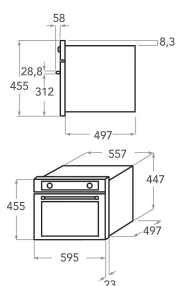

## PRODUKTEGENSKABER

Produktgruppe	Ovn
Modelbetegnelse	KOQCXB 45600
Primærfarve	Sort stål
Installation	Indbygning
Betjeningstype	Mekanisk og elektronisk
Display- og betjeningstype	LCD
Integreret betjening	-
Typen af kogeblus	-
Automatikprogrammer	Ja
EL-tilslutning (A)	10
Elementspænding	230
Frekvens	50
Længde på elledning	125
Stiktype	Nej
Dybde med åben dør 90 grader	-
Højde	455
Bredde	595
Dybde	537
Minimums indbygningshøjde	460
Minimums indbygningsbredde	568
Indbygningsmål, dybde	550
Nettovægt	31
Nettorumindhold	29
Rengøring i ovnrum	Nej
Tilbehør, antal riste	1
Antal plader (bageplader/bradepande)	1