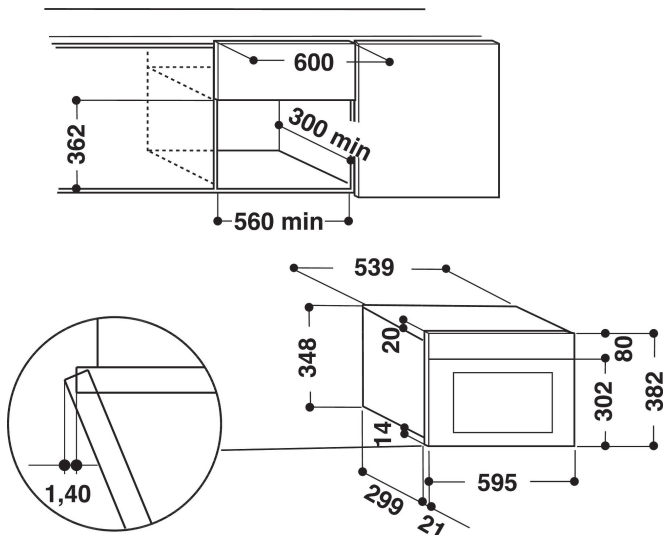

3D Technologie

Perfekte bereiding. De revolutionaire 3D technologie zorgt voor de verdeling van microgolven in de magnetron. Microgolven die in een driedimensionaal patroon bewegen, verwarmen het gerecht op een evenwichtige manier, wat zorgt voor gelijkmatige bereiding van gerechten, met maar één druk op de knop.

22 liter capaciteit

Meer ruimte voor uw kookcreaties. Deze Whirlpool magnetron beschikt over een ruime 22-liter capaciteit, zodat u altijd genoeg ruimte heeft om nieuwe recepten te proberen.

Kinderslot

Veiligheid voorop. Om de veiligheid van uw kinderen te waarborgen zorgt het kinderslot ervoor dat kinderen het apparaat niet per ongeluk kunnen aanzetten.

- Crisp
- Inhoud ovenruimte 22 liter
- Jet Start: razendsnel verwarmen
- Jet Defrost: extra snel ontdooien
- Magnetron 750 Watt
- Digitale timer tot 90 minuten
- Draaiplateau Ø 25 cm
- Maximale diameter bord: 280 mm
- Ventilatie aan de voorkant
- Draaideur, scharnieren links
- Crisperplaat en handgreep
- Crispfunctie met crisplaat
- 3 bereidingsmethoden: Magnetron, Grill, Crisp
- Beoordeling aansluitingen: 2000 W
- Kwarts-grill
- 700 W Grillvermogen
- Elektronische timer met witte cijfers