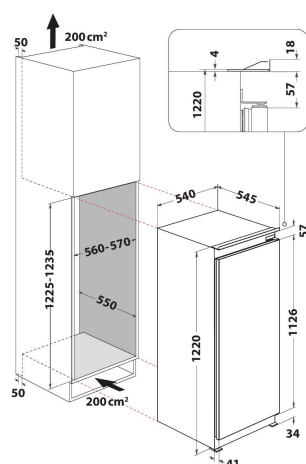

# Whirlpool

SENSING THE DIFFERENCE

- Energiklasse: A+
- 6TH SENSE-sensorteknologi
- Total netto kapasitet: 189 l (171 l kjøleskap + 18 l fryser)
- Mål, HxBxD: 1220x540x545 mm
- Dør som kan hengsles om
- Støynivå: 36 dB(A)
- Frysekapasitet: 2 Kg/24 h
- Kjøleskap med 4-stjerners frysedel
- Regulerbar temperatur
- Manuell avriming (frys)
- Kjøleskap med 4-stjerners frysedel
- Flaggskip interiør-estetikk
- Tid for temperaturstigning 12 h
- 3 justerbare dørhyller
- LED-belysning
- 1 grønnsaksskuff
- 4 hyller i kjøleskapsseksjonen