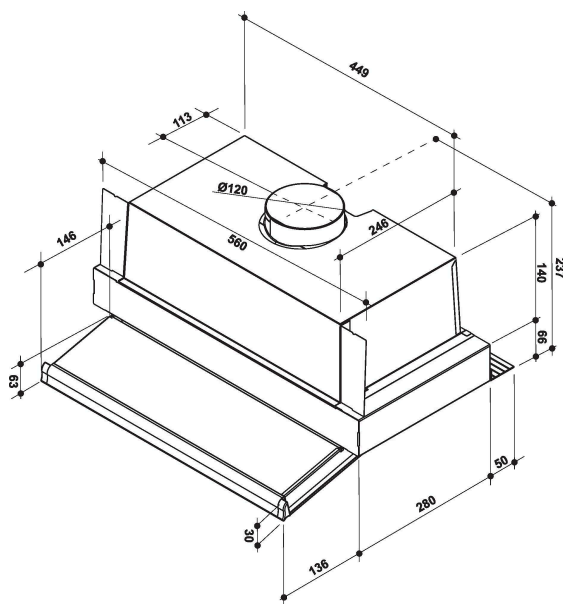

WSK64FLSX

12NC: 859991673410

GTIN (EAN) code: 8003437054105

Whirlpool

SENSING THE DIFFERENCE

ALAPTULAJDONSÁGOK

Termékcsoport	Páraelszívó
Készülékház színe	Nemesacél
Készülékház anyaga	Nemesacél
Kürtő színe	Szürke
Kürtő anyaga	Nincs adat
Tipológia	Kihúzható
Beszereési mód	Beépíthető
Vezérlés módja	Mechanikus
Type of control settings	-
Dekor panel opciók	Nincs adat
Motor helye	Beépített motor a páraelszívóban
Működési mód	Átváltható/átállítható
Elektromos csatlakozási érték (W)	126
Áramfelvétel (A)	0,55
Feszültség (V)	220-240
Frekvencia (Hz)	50/60
Elektromos csatlakozókábel hossza (cm)	150
Csatlakozódugó típusa	Schuko
Chimney height (mm)	-
Termékmagasság, kürtő nélkül (mm)	237
Termékmagasság	237
Termék szélessége	280
Termékmélység	564
Minimális beépítési magasság	0
Minimális beépítési szélesség	0
Beépítési mélység	0
Nettó tömeg (kg)	8.2

MŰSZAKI ADATOK

Kézi vezérlőeszköz típusa	Csúszka/csúszóérintő
Automatikus vezérlőeszköz típusa	-
Motorok száma	1
Motorok teljes teljesítménye (W)	120
Number of speed settings: boost option availability	3
Boost presence	Nem
Maximum output air extraction (m ³ /h)	340
Boost position air extraction (m ³ /h)	0
Maximum output recirculating air (m ³ /h)	135
Boost position output recirculating (m ³ /h)	0
Világításvezérlés módja	On/Off
Világítások száma	2
Használatos lámpák típusa	LED
Világító lámpák teljes teljesítménye (W)	6
Légkivezetés átmérője (mm)	125
Levegő visszacsapó szelep	Igen
Zsírszűrő anyaga	Mosható alumínium
Szagszűrő	Igen