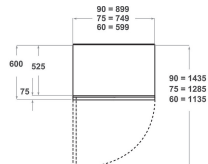

KCZCX 20900L

12NC: 851325096010

EAN-kod: 8003437219757

KitchenAid

PRODUKTEGENSKAPER

Produktgrupp	Kombinerad kyl/frys
Installationstyp	Inbyggd
Typ av reglage	Elektronisk
Konstruktion	built-in
Färg	Stainless steel
Anslutningseffekt	367
Ström	1,5
Spänning	220-240
Frekvens	50
Antal kompressorer	2
Nätkabelns längd	200
Elkontakt	No
Nettovolym, totalt	503
Stjärnmärkning	4
Höjd	2050
Bredd	899
Djup	600
Max höjjustering	25
Nettovikt	200