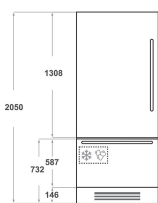

KCZCX 20900L

12NC: 851325096010

EAN-kod: 8003437219757

KitchenAid

PRODUKTEGENSKAPER

Produktgrupp	Kombinerad kyl/frys
Installationstyp	Inbyggd
Typ av reglage	Elektronisk
Konstruktion	built-in
Färg	Stainless steel
Anslutningseffekt	367
Ström	1,5
Spänning	220-240
Frekvens	50
Antal kompressorer	2
Nätkabelns längd	200
Elkontakt	No
Nettovolym, totalt	503
Stjärnmärkning	4
Höjd	2050
Bredd	899
Djup	600
Max höjjustering	25
Nettovikt	200