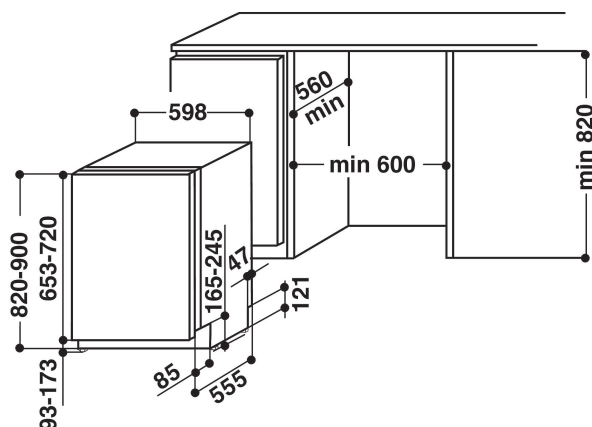

KDSCM 82141

12NC: 859991057560

EAN-kod: 8003437208898

KitchenAid

PRODUKTEGENSKAPER

Konstruktion	Inbyggd
Installationstyp	Fullt integrerad
Typ av reglage	Elektronisk
Typ av kontrollinställning och signalenheter	-
Demonterbar toppskiva	N/A
Dekorpanel för dörren	N/A
Färg	Rostfri
Anslutningseffekt	1900
Ström	10
Spänning	220-240
Frekvens	50
Nätkabelns längd	130
Elkontakt	Schuko
Längd, tillropsslang	155
Längd, avloppsslang	150
Justerbar sockelplåt	Saknas
Höjd med toppskiva	0
Justerbara fötter	Ja, justerbara framifrån
Höjd	820
Bredd	598
Djup	555
Djup med dörren öppen i 90°	-
Min inbyggnadshöjd i nisch	820
Max inbyggnadshöjd i nisch	900
Min inbyggnadsbredd i nisch	600
Max inbyggnadsbredd i nisch	600
Inbyggnadsdjup i nisch	560
Nettovikt	35.5
Bruttovikt	37.5