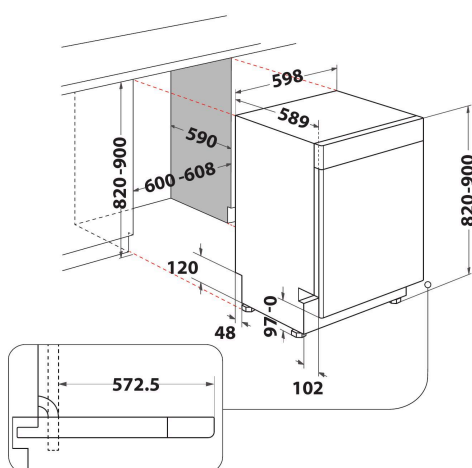

WUC 3C33 F X

12NC: 859991611610

EAN-kod: 8003437612190

Whirlpool

SENSING THE DIFFERENCE

- Installationstyp: Underbyggd
- Energiklass A+++
- 14 platsinställningar
- 6TH SENSE sensorteknik
- Ljudnivå 43 dB(A)
- Vattenförbrukning per standarddiskcykel 9.5 l. (2660 l. per år)
- 3:e diskorg för bestick (toppkorg)
- Självrengörande filter
- Startfördröjning 1-24 tim.
- Extra tyst program
- FlexiSpace
- Höj - och sänkbar överkorg
- Multizonfunktion, för disk i endast över- eller underkorg
- Tablett-funktion, anpassar diskcykeln för diskmedelstabletter
- Förtvätt

Whirlpool diskmaskin: färg rostfri, 60 cm - WUC 3C33 F X

Denna diskmaskin från Whirlpool är utrustad med: inoxfärg. Mycket låg energiförbrukning, energieffektiv modell i energiklass A+++. Justerbara fötter, för utmärkt stabilitet på ojämna golv och underlag. Display för återstående programtid som informerar dig om när diskprogrammet beräknas vara klart. Mycket tystgående tack vare nyskapande teknik.

Diska på en nivå

Resurseffektiv disk. Funktion som gör det möjligt att diska en liten mängd disk i enbart över- eller underkorgen, med låg vatten och energiförbrukning. Smart alternativ som gör att du inte behöver vänta med att diska tills hela diskmaskinen är full.

NaturalDry

Den automatiska dörröppningen i slutet av programmet garanterar bättre och mer naturlig torkning. Detta system garanterar högre energieffektivitet och bättre torkresultat.

Startfördröjning

Skräddarsytt för dig. Funktion för startfördröjning gör att du kan programmera diskmaskinen till att starta ett program vid en senare tidpunkt.

Plats för 14 kuvert

Gott om utrymme. Whirlpool diskmaskin som rymmer upp till 14 standardkuvert.

Tyst

Tystgående. Whirlpool-diskmaskin utformad för att ge optimala diskresultat och diska tyst.

6TH SENSE Technology

6TH SENSE diskteknik: Intelligent sensorer identifierar smutsighetsgraden på disken och anpassar automatiskt diskcykeln för att optimera resursförbrukningen.

A+++ energieffektivitet

Enastående energieffektivitet. Energieffektiv diskmaskin i energiklass A+++ gör att du både kan glädjas åt perfekta diskresultat och låg energiförbrukning.

EcoFriendly

Enastående besparingar. Whirlpools 6TH SENSE-teknik använder intelligenta sensorer som kontinuerligt övervakar diskcykeln, spårar graden av nedsmutsning och justerar resurserna därefter. Tekniken säkerställer ett optimalt diskresultat och sparar upp till 50% energi, vatten och tid.* (* Jämförelse mellan lägsta och högsta förbrukning i 6th SENSE-programmen).