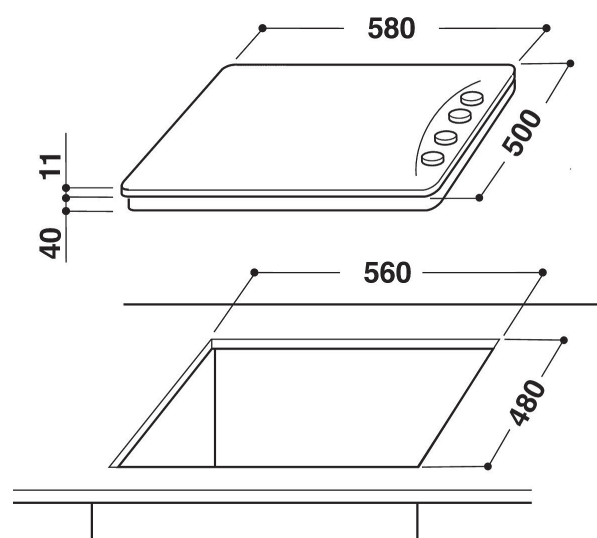

Pentru aspectul modern al bucătăriei tale.

Comenzi laterale

Design practic. Modern, frumos și practic: comenzile laterale ale acestei plite Whirlpool au un design care oferă un plus de eleganță bucătăriei tale.

- Suporturi pentru cratițe email
- Dispozitiv de siguranță electromagnetic pentru fiecare arzător
- Grătare 2 Rectangular N.3 Rod iron
- Lateral Comenzi
- Plită 60 cm
- Buton de comandă mecanic
- Tip de aprindere: Buton
- Arzătoare 4
- Arzătoare 4: 1 Rapid 3000 arzător W, 1 Semi-rapid 1650 arzător W, 1 Semi-rapid 1650 arzător W și 1 Auxiliar 1000 arzător W.
- Cablu de alimentare inclus
- Dimensiuni ÎxLxA: 41x580x500 mm
- Dimensiuni nișă ÎxLxA: 30x560x480 mm
- Tensiune: 220-240 V
- Valoare nominală racord gaz: 7300 W

AKM 260/IX/03

12NC: 857126010500

Codul GTIN (EAN): 8003437333439

Whirlpool

SENSING THE DIFFERENCE

MAIN FEATURES

Grup de produse	Plita
Tipul de construcție	Incorporabil
Tip de control	Mecanic
Tipul de control al setărilor	-
Număr de arzătoare pe gaz	4
Număr de zone de gătit electrice	0
Număr de zone electrice	0
Număr de zone cu vitroceramica	0
Număr de zone cu halogen	0
Număr zone pe inducție	0
Număr de zone cu încălzire electrică	0
Localizare a panoului de control	Lateral
Materialul suprafeței de bază	Inox
Culoarea principală a produsului	Inox
Conectarea electrică (W)	0
Rating pentru conectarea la gaz (W)	7300
Tip de gaz	G20
Curent (A)	-
Tensiune (V)	220-240
Frecvență (Hz)	50/60
Lungimea cablului de alimentare electrică (cm)	-
Tip de conectare	Fara
Conexiune gaz	-
Lățimea produsului	580
Înălțimea produsului	41
Adâncimea produsului	500
Înălțime minimă a nișei	30
Lățime minimă a nișei	560
Adâncime nișă	480
Greutate netă (kg)	7.31
Programe automate	Fara