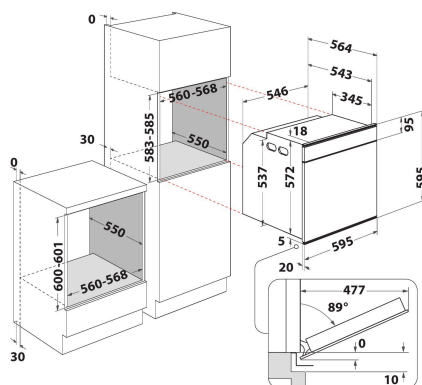

W6 OS4 4S2 H BL

12NC: 859991654850

GTIN (EAN) kood: 8003437835940

Whirlpool

SENSING THE DIFFERENCE

PÕHIOMADUSED

Tootegrupp	Ahi
Kommertskoode	W6 OS4 4S2 H BL
Toote põhivärv	Must
Konstruktiooni tüüp	Integreeritav
Juhtimistüüp	Elektroniline
Juhtsätete tüüp	-
Kas mõnel pliidiplaadil on integreeritud juhtseadised?	Ei
Mis tüüpi pliidiplaate saab kontrollida?	-
Automaatprogrammid	Jah
Voolutugevus (A)	16
Pinge (V)	220-240
Sagedus (Hz)	50/60
Toitejuhtme pikkus (cm)	90
Pistikute tüüp	Ei
Sügavus 90 kraadi alla avatud uksega (mm)	-
Toote kõrgus	595
Toote laius	595
Toote sügavus	564
Orva min. kõrgus	0
Orva min. laius	0
Orva sügavus	0
Netokaal (kg)	40.5
Kasulik (kambri) maht	73
Integreeritud puhastussüsteem	Hüdroliitiline
Kambri restid	2
Küpsetusplaadid	2

TEHNILISED OMADUSED

Taimer	Jah
Ajakontroll	Elektroniline
Ajaseadistusvalikud	Käivitamine ja seiskamine
Ohutusseade	-
Sisevalgusti	Jah
Sisevalgustite arv kambris	1
Sisevalgustite asukoht kambris	Parem külg
Ahjustiivid kambris	Teleskoop
Kambri termomeeter	Ei