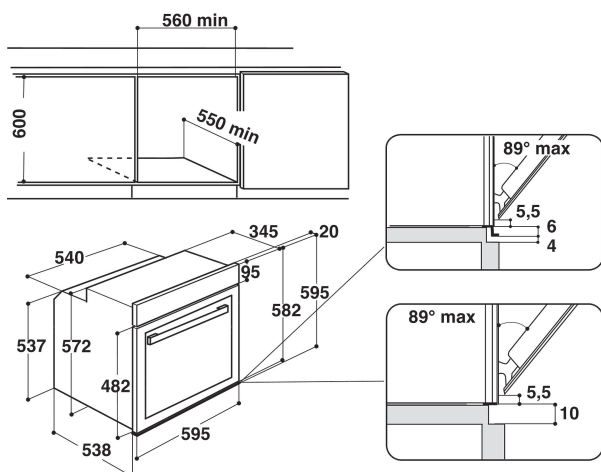

AKZM 766/IX

12NC: 852576606000

EAN-nummer: 8003437820649

Whirlpool

SENSING THE DIFFERENCE

PRODUKTEGENSKABER

Produktgruppe	Ovn
Modelbetegnelse	AKZM 766/IX
Primærfarve	Inox
Installation	Indbygning
Betjeningstype	Mekanisk og elektronisk
Display- og betjeningstype	-
Integreret betjening	Nej
Typen af kogeblus	-
Automatikprogrammer	Ja
El-tilslutning (A)	16
Elementspænding	230
Frekvens	50
Længde på elledning	-
Stiktype	Nej
Dybde med åben dør 90 grader	-
Højde	595
Bredde	595
Dybde	564
Minimums indbygningshøjde	0
Minimums indbygningsbredde	0
Indbygningsmål, dybde	0
Nettovægt	40
Nettorumindhold	73
Rengøring i ovnrum	Pyrolytisk
Tilbehør, antal riste	1
Antal plader (bageplader/bradepande)	3

TEKNISKE EGENSKABER

Timer	-
Tidsstyring	Elektronisk
Indstillingsmuligheder for timer	-
Sikkerhedsanordning	-
Indvendigt lys	-
Antal indvendige lys	1
Placering af indvendigt lys	Bag
Ovnribber	Riste
Stege-/madlavningstermometer	Ja