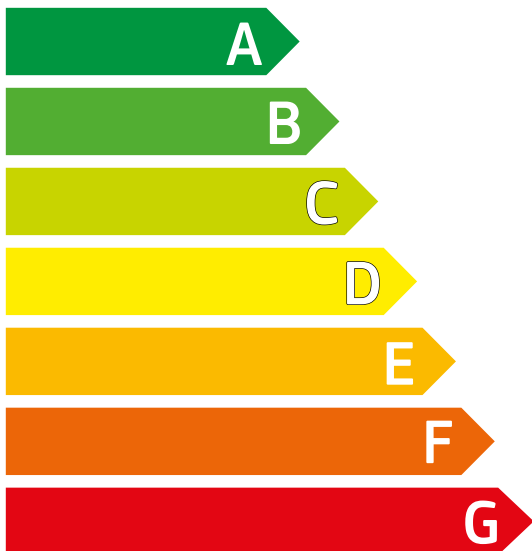

Energie

Wasch-Trockenautomat

Hersteller

INDESIT

Modell

EWDE 71680 W
DE

Niedriger Energieverbrauch

Hoher Energieverbrauch

Energieverbrauch kWh

(für Waschen und Trocknen
der vollen Waschkapazität)

4.76

Waschvorgang (allein) kWh

0.96

Der tatsächliche Energieverbrauch hängt
von der Art der Nutzung des Gerätes ab

Waschwirkung

A: besser G: schlechter
Schleuderdrehzahl (U/min)