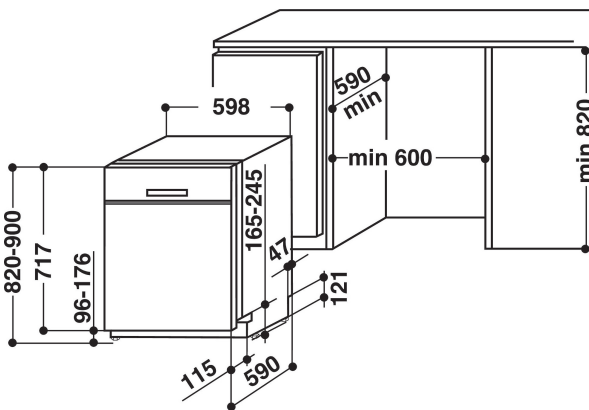

WRU0 3T333 DF X

12NC: 859991588690

EAN-kode: 8003437604379

Whirlpool

SENSING THE DIFFERENCE

PRODUKTINFORMASJON

Konstruksjonstype	Frittstående
Installasjonstype	Bygg-under
Betjeningstype	Elektronisk
Type betjeningsinnstillinger og varselenheter	-
Avtakbar topplate	I/t
Møbeldør/dekordør	I/t
Hovedfarge på produktet	Rustfritt
Tilkoblingseffekt	1900
Strøm	10
Spenning	220-240
Frekvens	50
Lengden på strømledningen	130
Støpseltype	Schuko
Lengden på inntaksslangen	155
Lengden på avløpsslangen	150
Justerbar sokkel	Nei
Høyde på avtakbar topplate	0
Justerbare føtter	Ja - alle forfra
Høyde på produktet	820
Bredde på produktet	598
Dybde på produktet	590
Dybde med 90 graders åpen dør	-
Minste nisjehøyde	820
Maksimal nisjehøyde	900
Minste nisjebredde	600
Maksimal nisjebredde	600
Nisjedybde	590
Nettvekt	47
Bruttovekt	49