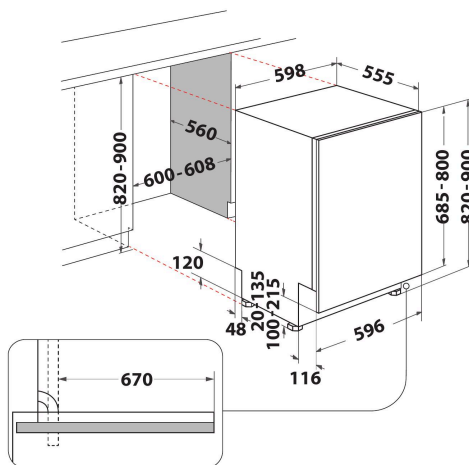

WIO 3T141 PES

12NC: 859991604310

EAN-code: 8003437611131

Whirlpool

SENSING THE DIFFERENCE

- Installatietype: Inbouw
- Energieklasse A+++
- 14 couverts
- 6TH Sense-technologie
- Laag geluidsniveau: 41 dB(A)
- Waterverbruik: 9.5 liter (2660 liter per jaar)
- Powerclean PRO™
- PowerCleanPRO
- Startuitste 1-12 h
- Stil
- FlexiSpace
- Verwijderbaar en in hoogte verstelbare bovenkorf
- Deursysteem met schuifscharnieren
- Multizone optie
- Bestekkorf
- Tablet
- Programma Hygenic+

Whirlpool geïntegreerde vaatwasser: kleur rvs, Volledige grootte - WIO 3T141 PES

Kenmerken van deze Whirlpool geïntegreerde vaatwasser: kleur rvs. Uitmuntende A+++ energieklassen, voor een lager energieverbruik. Verstelbare voetjes voor perfecte stabiliteit op ongelijkmatige vloeren en oppervlakken. Innovatieve technologie garandeert extra stille werking, voor een bijzonder stil apparaat. Superieure reinigingsprestatie, voor ideale afwasresultaten.

EcoFriendly

Buitengewoon besparen. Intelligente 6th SENSE sensoren detecteren de mate van vet en vuil op borden, schalen en pannen en passen de waterdruk daar op aan. Geniet van uitstekende reinigingsresultaten en bespaar tot wel 50% aan energie, water en tijd.* (*Vergelijking tussen minimaak en maximaal verbruik met het 6th SENSE programma.)

NaturalDry

Het automatisch openen van de deur aan het einde van het programma zorgt voor een natuurlijke droging van de was, ook garandeert dit systeem een hogere energie-efficiëntie.

Lichtsignaal

Een discrete herinnering. Deze Whirlpool vaatwasser geeft een elegant en discreet lichtsignaal aan het eind van het wasprogramma.

14 Couverts

Alle ruimte die u wenst. Deze Whirlpool vaatwasser biedt ruimte aan 14 couverts in te delen naar uw wens.

Stilte

Absolute stilte. Uw Whirlpool vaatwasser is ontworpen om ideale wasresultaten te leveren tegen het laagst mogelijke geluidsniveau.

6th Sense Technologie

Voorspoelen niet nodig. De 6th SENSE PowerClean technologie zorgt voor uitstekende wasresultaten zonder handmatig voorspoelen, inweken of schrobben en verlaagt het waterverbruik.

NEL Energieklasse C

Superieure energie-efficiëntie. Energieklasse C combineert superieure resultaten met grote energiebesparingen.

Startuitstel

Op maat gemaakt. De optie startuitstel biedt de mogelijkheid om het afwasprogramma van uw vaatwasser naar wens uit te stellen zodat u tijd en energie kunt besparen.