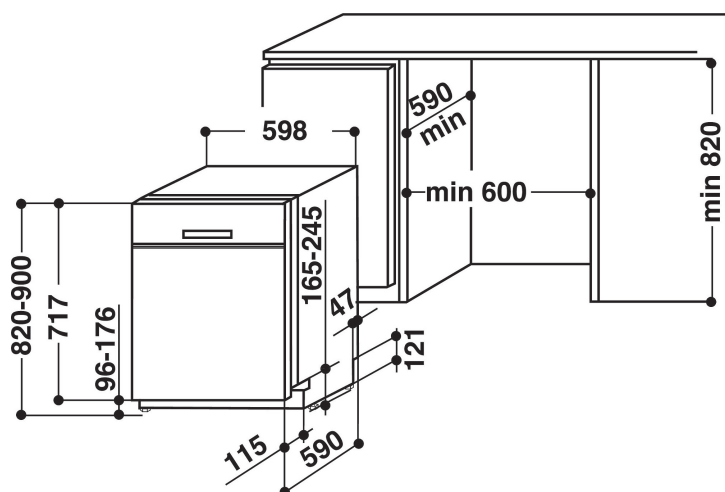

WRUC 3C22

12NC: 859991530930

EAN-kode: 8003437209147

Whirlpool

SENSING THE DIFFERENCE

- Installasjonstype: Innebygd under
- Energiklasse A++
- 14 kuverter
- 6TH SENSE-sensorteknologi
- Lydnivå 42 dB(A)
- Vannforbruk 9.5 l per vask (2660 l Årlig vannforbruk)
- Selvrensende filter
- Utsatt start 1-24 timer
- Ekstra støysvakt program
- FlexiSpace
- Høydejusterbar overkurv
- Multizone-funksjon for oppvask bare i over- eller underkurven
- Bestikkurv
- Tablettfunksjon, tilpasser vaskesyklusen for oppvaskmiddeltabletter
- Intensiv 65°C

Whirlpool oppvaskmaskin: farge hvit, 60 cm - WRUC 3C22

Denne oppvaskmaskinen fra Whirlpool har følgende funksjoner: hvit farge Glimrende energiklassifisering, A++, for redusert strømforbruk. Justerbare føtter, som gir perfekt stabilitet på ujevne gulv og overflater. Praktisk digital nedtellingsfunksjon, for å informere deg om når vaskeprogrammet er fullført. Innovativ teknologi sikrer en svært stillegående maskin.

Enkeltkurv-alternativet

Enestående vanneffektivitet. Enkeltkurv-alternativet lar deg vaske en liten mengde kopper, uten å måtte fylle oppvaskmaskinen. Nyt perfekt resultat og lavt vannforbruk.

Forsinket start

Skreddersydd for deg. Forsinket-start-funksjonen lar deg stille inn oppvaskmaskin å begynne syklusen når det er mest praktisk for deg, slik at du sparer både tid og energi.

EcoFriendly

Ekstraordinære innsparinger. 6th SENSE miljøvennlig teknologi har intelligente sensorer som kontinuerlig overvåker vaskesyklusen oppdager nivået av tilsmussing, og som justerer ressursene tilsvarende. Gled deg over glimrende rengjøringsresultater, og spar inntil 50 % energi, vann og tid. (* Sammenligning mellom minimums og maksimumsforbruk med 6th Sense-programmerne.)

14 kuverter

All den plassen du trenger. Denne oppvaskmaskinen fra Whirlpool garanterer 14 allsidige kuverter, så du får all den plassen du trenger, til enhver tid.

6TH SENSE Technology

6TH SENSE teknologi: Intelligente sensorer identifiserer skittenhetsgraden på oppvasken og tilpasser automatisk oppvaskesyklusen for å optimalisere ressursforbruket.

A++ energieffektivitet

Høy-energi effektivitet. Med energiklassen A++, vil denne oppvaskmaskinen fra Whirlpool gi deg ideelle resultater, mens man sparer energi og ressurser.

Avtagbar øvre kurv

Avtagbar øvre kurv. Den avtagbare øvre kurven på oppvaskmaskinen gir deg ekstra plass når du trenger det, og plasserer gjenstander med uvanlig form uten problemer.