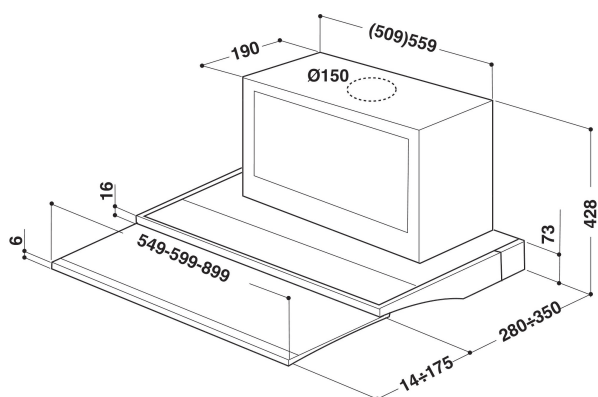

AKR 638 IX

12NC: 857863801000

EAN-code: 8003437741340

Whirlpool

SENSING THE DIFFERENCE

BELANGRIJKSTE KENMERKEN

Productgroep	Afzuigkap
Kleur ombouw	Roestvrij staal
Materiaal ombouw	roestvrij staal
Kleur afvoerkanal	-
Materiaal afvoerkanal	-
Type	Inbouw/Onderbouw
Type installatie	Inbouw
Type besturing	Elektronisch
Type bedienings- en signaleringselementen	-
Opties frontpaneel	Mogelijk, maar optioneel
Positie motor	Motor geïntegreerd in ombouw afzuigkap
Bedieningsmodus	Omschakelbaar
Aansluitwaarde (W)	260
Stroom	1,2
Spanning	220-230
Frequentie	50
Lengte elektriciteitsnoer	-
Type stekker	Schuko
Chimney height (mm)	0-0
Hoogte van het product, zonder afvoerkanal	428
Hoogte van het product	428
Breedte van het product	599
Diepte van het product	280
Minimale nishoogte	0
Minimale nisbreedte	0
Nisdiepte	0
Nettogewicht	17.7

TECHNISCHE KENMERKEN

Type handmatige bedieningsinrichtingen	Elektronische toetsen met achtergrondverlichting
Type automatische bedieningsinrichtingen	-
Aantal motoren	2
Totaal vermogen motoren (W)	220
Aantal snelheidsinstellingen	3
Boost presence	Nee
Maximale afzuigcapaciteit	600
Afzuigcapaciteit intensiefstand	0
Maximale luchtcirculatie	402
Maximale luchtcirculatie intensiefstand	0
Type bediening verlichting	Aan/uit
Aantal verlichtingspunten	2
Type gebruikte lampen	Halogeen
Totaal vermogen verlichting	40
Diameter luchtafvoer	150
Terugslagklep	Ja
Materiaal vetfilter	Roestvrijstaal wasbaar
Geurfilter	Nee