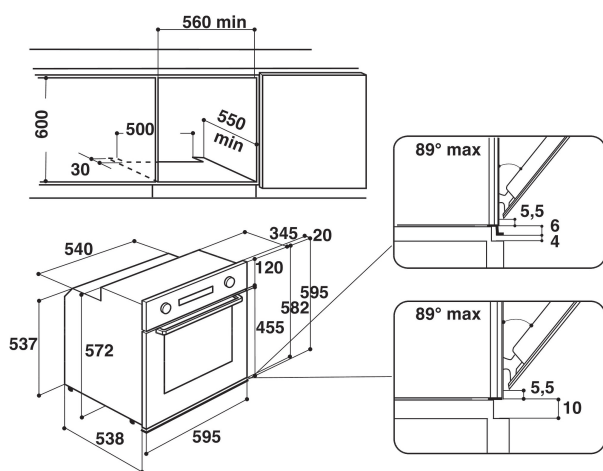

## PRODUKTEGENSKAPER

Produktgrupp	Ugn
Produktnamn	AKZ 245/NB
Färg	Black
Konstruktion	Inbyggd
Typ av reglage	Mekanisk och elektronisk kombination
Typ av kontrollinställning och signalenheter	-
Vred för håll	Saknas
Vilka hålltyper kan anslutas	-
Automatiska program	Ja
Ström	16
Spänning	230
Frekvens	50
Nätkabelns längd	0
Elkontakt	Saknas
Djup med dörren öppen i 90°	-
Höjd	595
Bredd	595
Djup	564
Min inbyggnadshöjd i nisch	0
Min inbyggnadsbredd i nisch	0
Inbyggnadsdjup i nisch	0
Nettovikt	39
Nettovolym	65
Typ av ugnrensning	Saknas
Galler	1
Bakplåtar	3