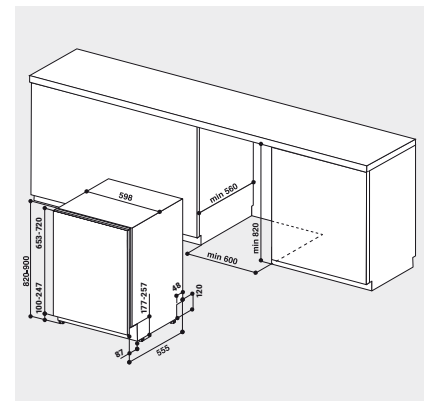

¹ Energieeffizienzklassen-Spektrum von A+++ bis D