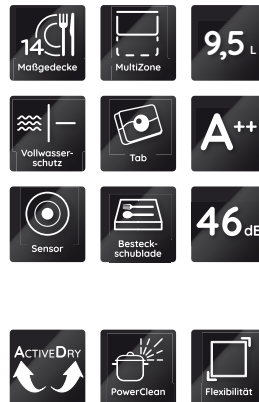

BIO 3026 PF

Vollintegrierbarer Geschirrspüler (60 cm)

Bauknecht

Für mich und mein Zuhause

TOP 4

- PowerClean – das intelligente System speziell für Töpfe und Pfannen
- ActiveDry – automatisches Türöffnungssystem für perfekt getrocknetes Geschirr
- Besteckschublade
- Option MultiZone – separates Ober- oder Unterkorbspülen

BIO 3026 PF

EAN 40 11577 85893 8

AUSSTATTUNG

- 14 Maßgedecke
- **ActiveDry** – automatisches Türöffnungssystem für perfekt getrocknetes Geschirr (abschaltbar)
- **PowerClean** – das intelligente System speziell für Töpfe und Pfannen
- Übersichtliches Display mit 1 – 12 Std. Startzeitvorwahl
- Elektronische Salz- und elektronische Klarspülernachfüllanzeige
- Edelstahl-Innenraum für maximale Hygiene
- Doppelscharnier
- Vollwasserschutz

SPÜLPROGRAMME

- **7 Standardprogramme und 1 Sensorprogramm**
- 4 verschiedene Reinigungstemperaturen
- Spülprogramme: ECO, Kalt Vorspülen, Nachspülen, Sensorprogramm, Expressprogramm, Intensivprogramm, Glasprogramm, Schnelles Spülen&Trocknen
- Sensor-Programm – perfekte Reinigungsergebnisse bei effizientem Wasser- und Energieverbrauch

TECHNISCHE DATEN

- Nur 46 dB(A) im Normalprogramm
- Warmwasseranschluss bis 60 °C möglich
- Anschlusskabelänge 130 cm
- Gerätehöhe verstellbar von 820 – 900 mm
- Gerätegröße (HxTxB): 820x555x598 mm

WPRO-ZUBEHÖR (OPTIONAL)