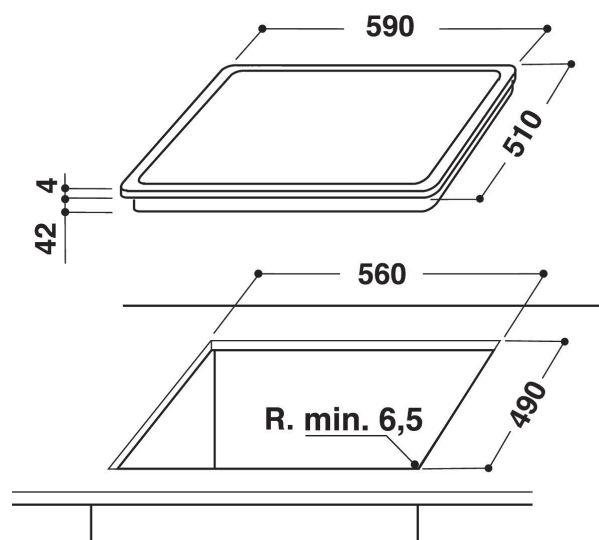

AKT 8210/BA

12NC: 859991015520

EAN-code: 8003437830211

Whirlpool

SENSING THE DIFFERENCE

Whirlpool kookplaat - AKT 8210/BA

Kenmerken van deze Whirlpool kookplaat: elektrisch.

Bedieningsknoppen aan de voorzijde

Het bedieningspaneel bevindt zich aan de voorzijde van de kookplaat.

- Restwarmte-indicatoren
- Kinderslot
- Aan-uitschakelaar
- 60 cm kookplaat
- Programmeerbare timer
- %Z_BOOSTER_MAX_POWER4% W booster
- 4 Bereidingszones met stralingswarmte
- 4 Plaat op indicator
- Indicatielampje aan/uit
- 4 Bereidingszones: 1 Radiant 1200 W, 1 Radiant 750/2100 W, 1 Radiant 1200 W, en 1 Radiant 1000/1800 W
- Facet rondom
- Afmetingen HxBxD: 46x580x510 mm
- Nismaat hxbxd: 42x560x490 mm
- Beoordeling elektrische aansluiting: 6300 W
- Spanning: 230 V
- Voorste zone links: 145 mm \varnothing , 1200 W

AKT 8210/BA

12NC: 859991015520

EAN-code: 8003437830211

Whirlpool

SENSING THE DIFFERENCE

BELANGRIJKSTE KENMERKEN

Productgroep	Kookplaat
Uitvoering	Inbouw
Type besturing	Elektronisch
Type bedienings- en signaleringselementen	-
Aantal gasbranders	0
Aantal elektrische kookzones	4
Aantal elektrische platen	0
Aantal stralingszones	4
Aantal halogeenzones	0
Aantal inductiezones	0
Aantal elektrische warmhoudzones	0
Positie bedieningspaneel	Aan voorzijde
Materiaal basisoppervlak	Glas
Belangrijkste kleur van het product	Zwart
Aansluitwaarde (W)	6300
Waarde gasaansluiting	0
Stroom	27,8
Spanning	230
Frequentie	50/60
Lengte elektriciteits snoer	0
Type stekker	Nee
Gasaansluiting	n.v.t
Breedte van het product	580
Hoogte van het product	46
Diepte van het product	510
Minimale nishoogte	42
Minimale nisbreedte	560
Nisdiepte	490
Nettogewicht	8.5
Automatische programma's	Nee