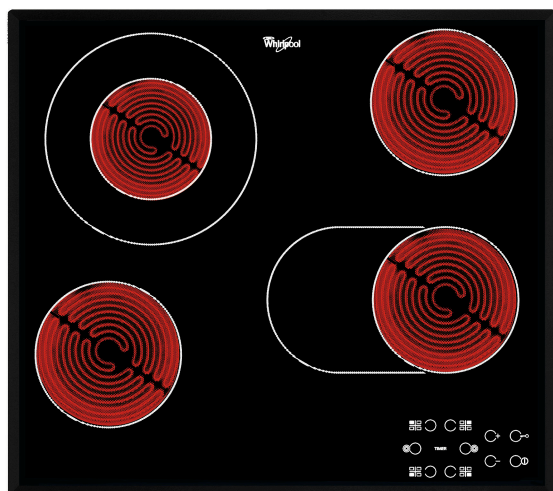

AKT 8210/BA

12NC: 859991015520

EAN-code: 8003437830211

Whirlpool

SENSING THE DIFFERENCE

Whirlpool kookplaat - AKT 8210/BA

Kenmerken van deze Whirlpool kookplaat: elektrisch.

Bedieningsknoppen aan de voorzijde

Het bedieningspaneel bevindt zich aan de voorzijde van de kookplaat.

- Restwarmte-indicatoren
- Kinderslot
- Aan-uitschakelaar
- 60 cm kookplaat
- Programmeerbare timer
- %Z_BOOSTER_MAX_POWER4% W booster
- 4 Bereidingszones met stralingswarmte
- 4 Plaat op indicator
- Indicatielampje aan/uit
- 4 Bereidingszones: 1 Radiant 1200 W, 1 Radiant 750/2100 W, 1 Radiant 1200 W, en 1 Radiant 1000/1800 W
- Facet rondom
- Afmetingen HxBxD: 46x580x510 mm
- Nismaat hxbxd: 42x560x490 mm
- Beoordeling elektrische aansluiting: 6300 W
- Spanning: 230 V
- Voorste zone links: 145 mm \varnothing , 1200 W

AKT 8210/BA

12NC: 859991015520

EAN-code: 8003437830211

Whirlpool

SENSING THE DIFFERENCE

BELANGRIJKSTE KENMERKEN

Productgroep	Kookplaat
Uitvoering	Inbouw
Type besturing	Elektronisch
Type bedienings- en signaleringselementen	-
Aantal gasbranders	0
Aantal elektrische kookzones	4
Aantal elektrische platen	0
Aantal stralingszones	4
Aantal halogeenzones	0
Aantal inductiezones	0
Aantal elektrische warmhoudzones	0
Positie bedieningspaneel	Aan voorzijde
Materiaal basisoppervlak	Glas
Belangrijkste kleur van het product	Zwart
Aansluitwaarde (W)	6300
Waarde gasaansluiting	0
Stroom	27,8
Spanning	230
Frequentie	50/60
Lengte elektriciteits snoer	0
Type stekker	Nee
Gasaansluiting	n.v.t
Breedte van het product	580
Hoogte van het product	46
Diepte van het product	510
Minimale nishoogte	42
Minimale nisbreedte	560
Nisdiepte	490
Nettogewicht	8.5
Automatische programma's	Nee