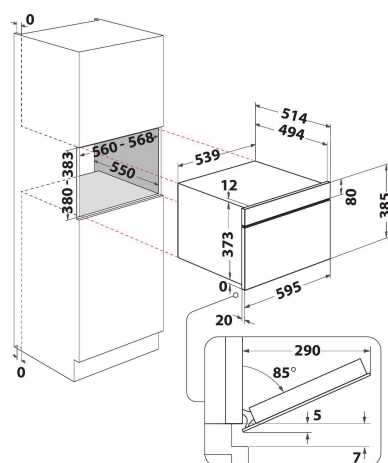

AMW 730/IX

12NC: 858773001900

Kod EAN: 8003437394768

Whirlpool

SENSING THE DIFFERENCE

- Technologia 6th Sense
- Funkcja CRISP 6th Sense z talerzem Crisp
- Funkcja Crisp
- Wnęka 31 D
- Jet Menu CRISP
- Jet Start: szybkie podgrzewanie produktów
- Jet Defrost: szybkie odgrzewanie
- Kuchenka mikrofalowa 1000 W
- Wystający uchwyt
- Talerz obrotowy 32,5 cm
- Wentylacja w przedniej części
- Otwarcie opuszczane
- Uchwyt i talerz Crisp
- Funkcja Crisp z talerzem Crisp
- Ulubione
- 3 metody gotowania: Mikrofale, grill, Crisp
- Ruszt do grilla