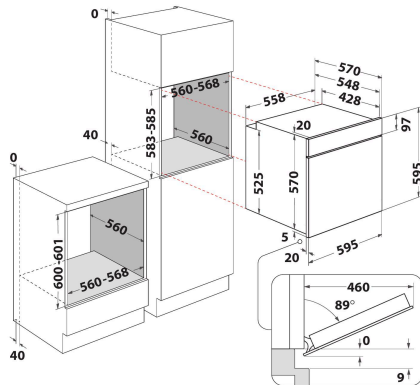

OA 2N8F D WH

12NC: 859991578370

EAN-koodi: 8003437938856

Whirlpool

SENSING THE DIFFERENCE

TUOTTEEN AVAINTIEDOT

| Tuoteryhmä | Uuni |
|---|---------------------------|
| Kaupallinen koodi | OA 2N8F D WH |
| Tuotteen pääväri | Valkoinen |
| Rakenteen tyyppi | Kalusteisiin sijoitettava |
| Ohjauksen tyyppi | Mekaaninen |
| Ohjaus- ja signaalilaitteiden tyyppi | - |
| Onko keittotasossa integroituja säätimiä? | Ei |
| Millaisia keittotasoja voidaan käyttää? | - |
| Automaattiset ohjelmat | Ei |
| Virta | 13 |
| Jännite | 220-240 |
| Taajuus | 50/60 |
| Virtajohdon pituus | 100 |
| Pistokkeen tyyppi | Schuko |
| Syvyys luukun ollessa auki 90 astetta | - |
| Tuotteen korkeus | 595 |
| Tuotteen leveys | 595 |
| Tuotteen syvyys | 551 |
| Asennustilan minimikorkeus | 0 |
| Asennustilan minimileveys | 0 |
| Asennustilan syvyys | 0 |
| Nettopaino | 27.1 |
| Sisätilan käytettävissä oleva tilavuus | 71 |
| Puhdistusjärjestelmä | Ei |
| Ritilät | 1 |
| Leivinpellit | 3 |