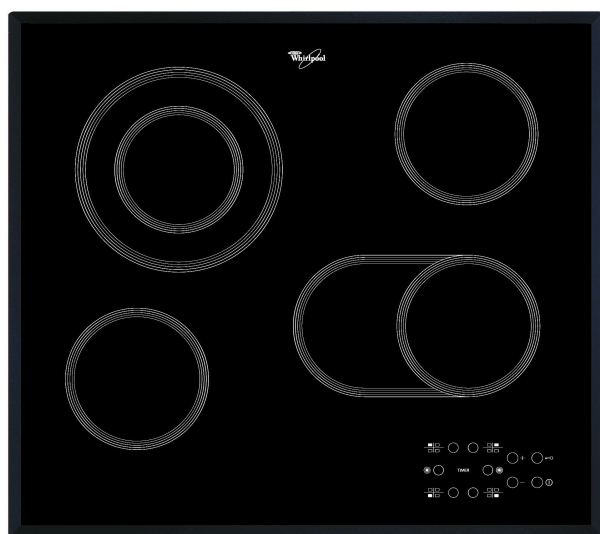

AKT 821/BA

12NC: 859482101020

EAN-kod: 8003437818721

Whirlpool

SENSING THE DIFFERENCE

Whirlpool häll - AKT 821/BA

Denna spishäll från Whirlpool är utrustad med: elektrisk energiförsörjning.

Frontplacerad kontrollpanel

Få total kontroll över din matlagning. Upplev smidig matlagning med en kontrollpanel som är praktiskt placerad på hällens framkant och som har ett mycket intuitivt gränssnitt.