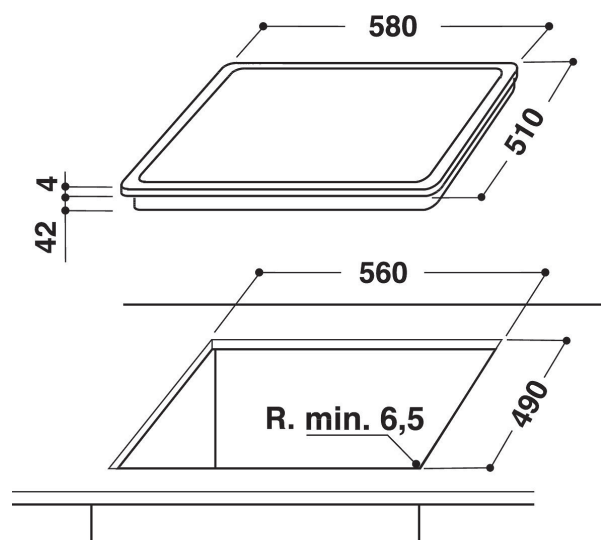

- Restvärmeindikering
- Barnlås
- På/Av-omkopplare
- 60 cm bred
- Timerfunktion
- Touchkontroll
- Svart glasspishäll
- 4 kokzoner (strålningszoner)
- 4 Indikator för påslagen platta
- Indikator för påslagen ström
- 4 Kokzoner: 1 Radiant 1200 W, 1 Radiant 750/2100 W, 1 Radiant 1200 W, och 1 Radiant 1000/1800 W
- Fasettslipade glaskanter
- Produktmått (HxBxD): 46x580x510 mm
- Inbyggnadsmått, max. (HxBxD): 42x560x490 mm
- Anslutningseffekt: 6300 W
- Spänning: 230 V